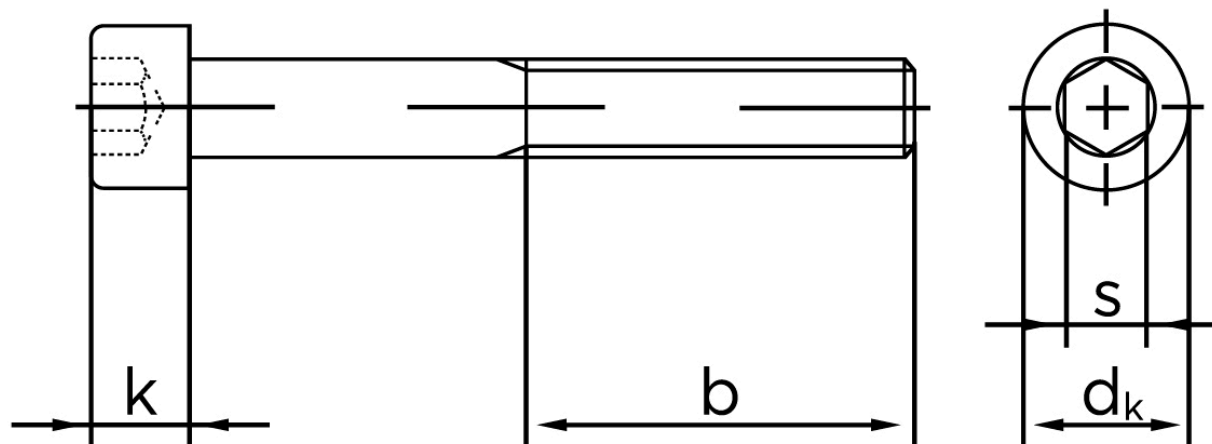

BOLTE

KVALITETSSKRUER OG -BOLTE PÅ NETTET

Cylinderhovedet Bolt M/Indvendig Sekskant DIN 912 Ubehandlet Stål Kl. 12.9 M3x30 (100 Stk)

SKU: 009122009030030

GTIN: 4043952161319

Norm	DIN 912
Dimensions	3
d_k	5,5
k	3
s	2,5
b	18

Bemærk disse data er vejledende, og informationerne skal anses som vejledende, Bolte.dk stiller ingen garanti eller kan stilles til ansvar for overstående datatabel. Er du i tvivl så kontakt os på 75154999.

Vil du vide mere om dette produkt
Forespørg pris her