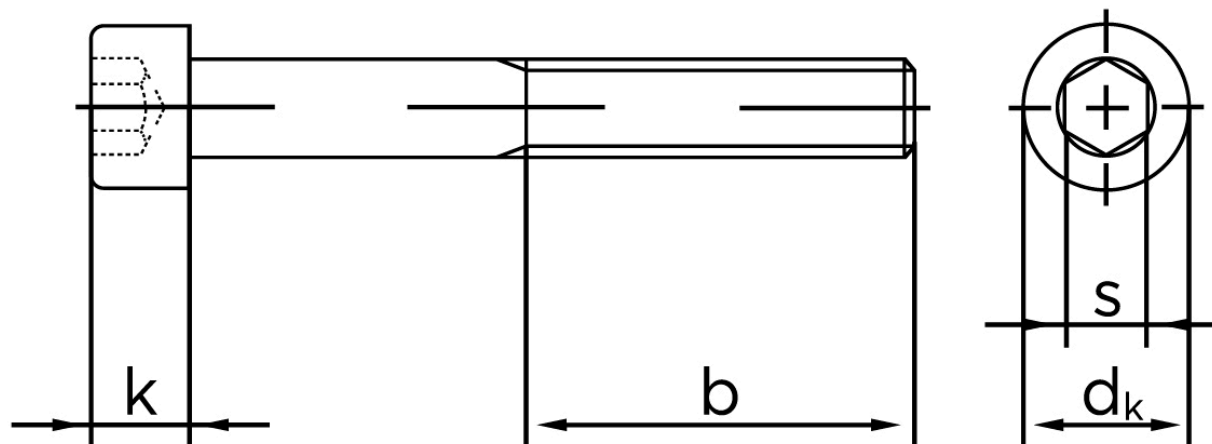

BOLTE

KVALITETSSKRUER OG -BOLTE PÅ NETTET

Cylinderhovedet Bolt M/Indvendig Sekskant DIN 912 Ubehandlet Stål Kl. 12.9 M3x35 (500 Stk)

SKU: 009122000030035

GTIN: 4043952154878

Norm	DIN 912
Dimensions	3
d_k	5,5
k	3
s	2,5
b	18

Bemærk disse data er vejledende, og informationerne skal anses som vejledende, Bolte.dk stiller ingen garanti eller kan stilles til ansvar for overstående datatabel. Er du i tvivl så kontakt os på 75154999.

Vil du vide mere om dette produkt
Forespørg pris her