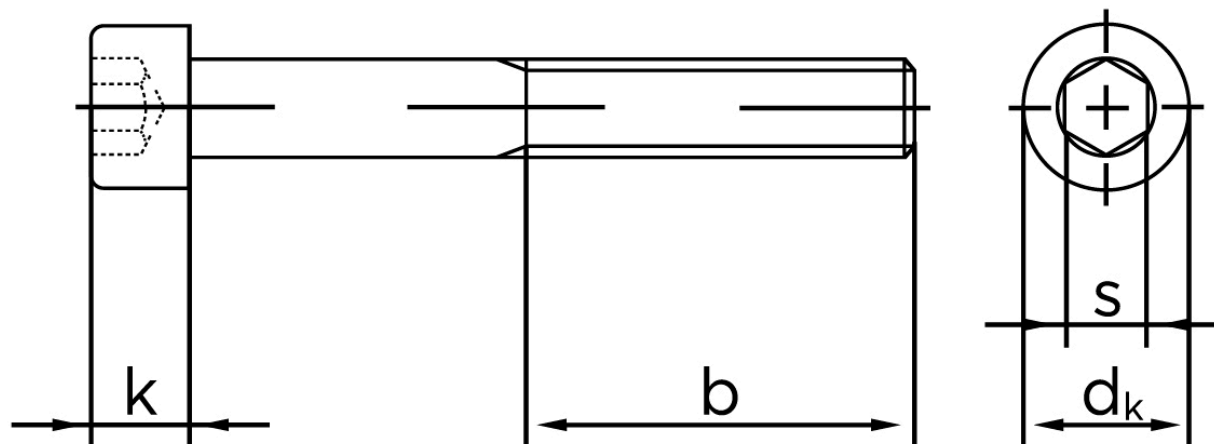

Cylinderhovedet Bolt M/Indvendig Sekskant DIN 912 Rustfri A2-70 M3x8 (100 Stk)

SKU: 009129200030008

GTIN: 4043952182567

Norm	DIN 912
Dimensions	3
d_k	5,5
k	3
s	2,5
b	18

Bemærk disse data er vejledende, og informationerne skal anses som vejledende, Bolte.dk stiller ingen garanti eller kan stilles til ansvar for overstående datatabel. Er du i tvivl så kontakt os på 75154999.