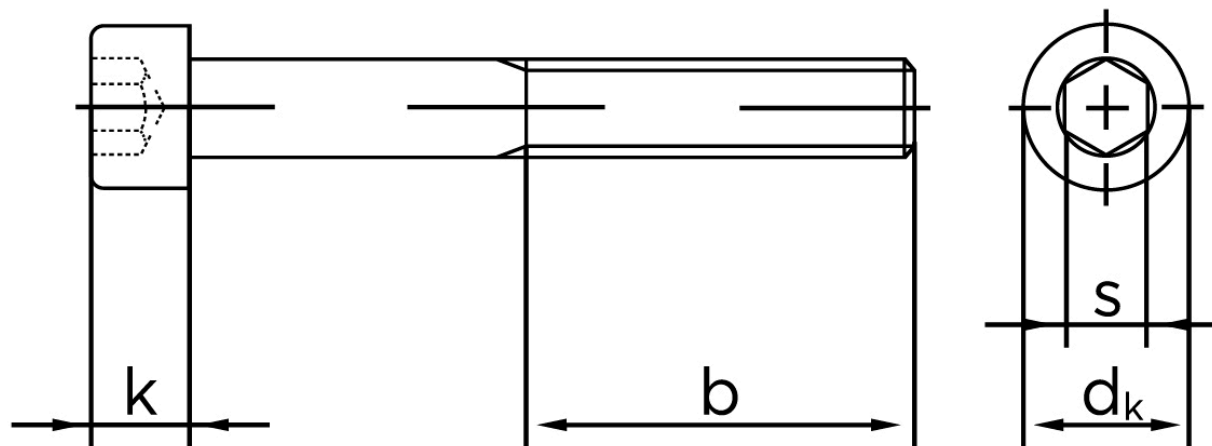

Cylinderhovedet Bolt M/Indvendig Sekskant DIN 912 Ubehandlet Stål Kl. 8.8 M42x170 (1 Stk)

SKU: 009128000420170

GTIN: 4043952172421

Norm	DIN 912
Dimensions	42
d_k	63
k	42
s	32
b	96

Bemærk disse data er vejledende, og informationerne skal anses som vejledende, Bolte.dk stiller ingen garanti eller kan stilles til ansvar for overstående datatabel. Er du i tvivl så kontakt os på 75154999.