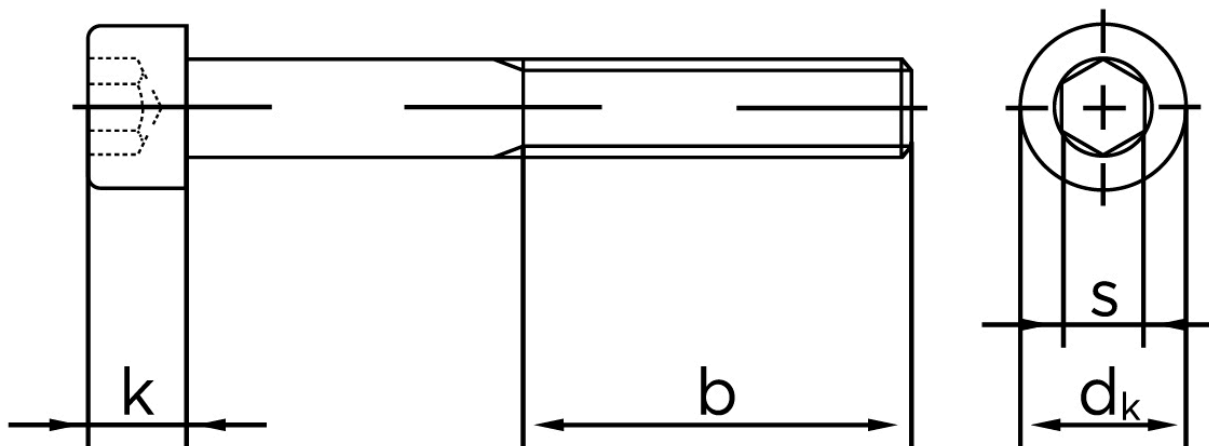

BOLTE

KVALITETSSKRUER OG -BOLTE PÅ NETTET

Cylinderhovedet Bolt M/Indvendig Sekskant DIN 912 Ubehandlet Stål Kl. 12.9 M4x120 (200 Stk)

SKU: 009122000040120

GTIN: 4043952155189

Norm	DIN 912
Dimensions	4
d_k	7
k	4
s	3
b	20

Bemærk disse data er vejledende, og informationerne skal anses som vejledende, Bolte.dk stiller ingen garanti eller kan stilles til ansvar for overstående datatabel. Er du i tvivl så kontakt os på 75154999.

Vil du vide mere om dette produkt
Forespørg pris her