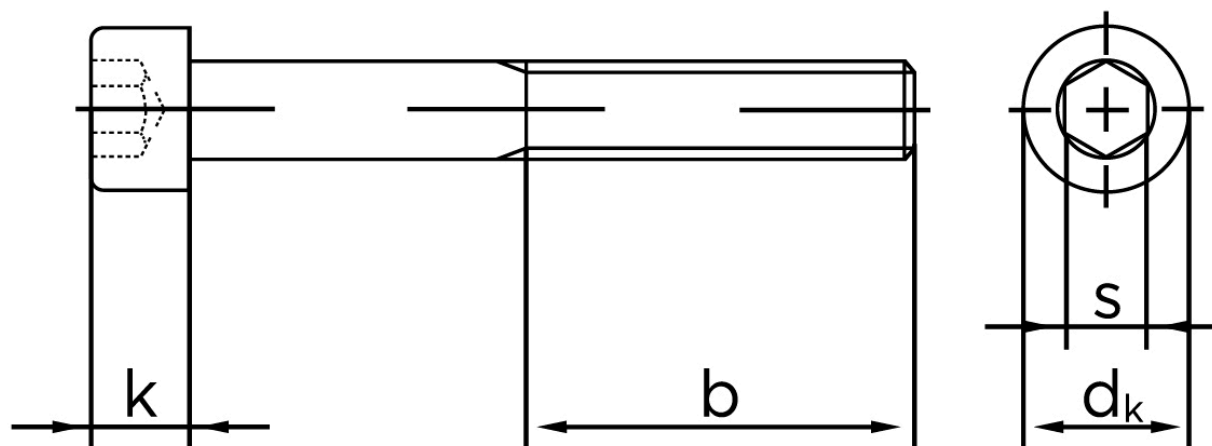

Cylinderhovedet Bolt M/Indvendig Sekskant DIN 912 Elforzinket Stål Kl. 8.8 M4x16 (100 Stk)

SKU: 009128109040016

GTIN: 4043952180488

Norm	DIN 912
Dimensions	4
d_k	7
k	4
s	3
b	20

Bemærk disse data er vejledende, og informationerne skal anses som vejledende, Bolte.dk stiller ingen garanti eller kan stilles til ansvar for overstående datatabel. Er du i tvivl så kontakt os på 75154999.