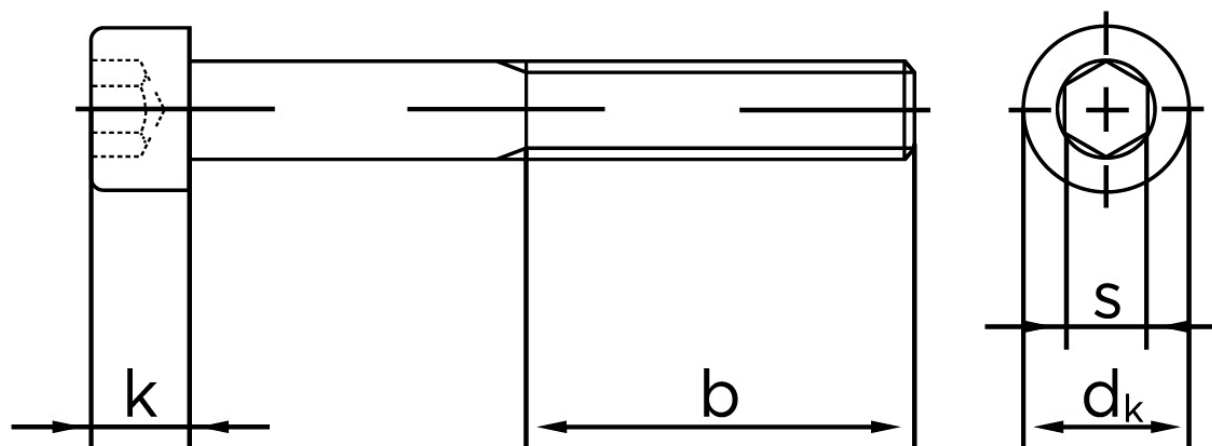

BOLTE

KVALITETSSKRUER OG -BOLTE PÅ NETTET

Cylinderhovedet Bolt M/Indvendig Sekskant DIN 912 Ubehandlet Stål Kl. 8.8 M4x18 (100 Stk)

SKU: 009128009040018

GTIN: 4043952174746

Norm	DIN 912
Dimensions	4
d_k	7
k	4
s	3
b	20

Bemærk disse data er vejledende, og informationerne skal anses som vejledende, Bolte.dk stiller ingen garanti eller kan stilles til ansvar for overstående datatabel. Er du i tvivl så kontakt os på 75154999.

Vil du vide mere om dette produkt
Forespørg pris her