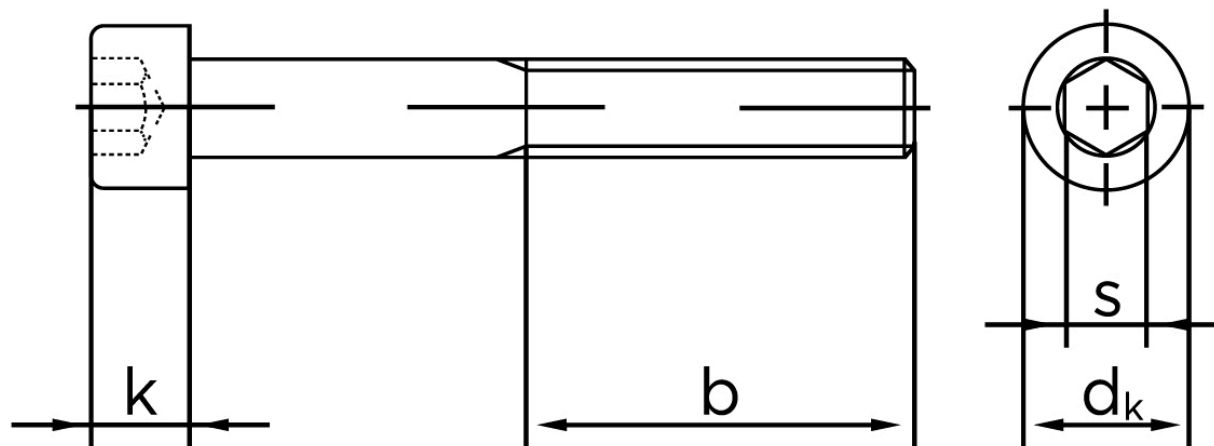

Cylinderhovedet Bolt M/Indvendig Sekskant DIN 912 Ubehandlet Stål Kl. 12.9 M4x20 (500 Stk)

SKU: 009122000040020

GTIN: 4043952155011

Norm	DIN 912
Dimensions	4
d_k	7
k	4
s	3
b	20

Bemærk disse data er vejledende, og informationerne skal anses som vejledende, Bolte.dk stiller ingen garanti eller kan stilles til ansvar for overstående datatabel. Er du i tvivl så kontakt os på 75154999.