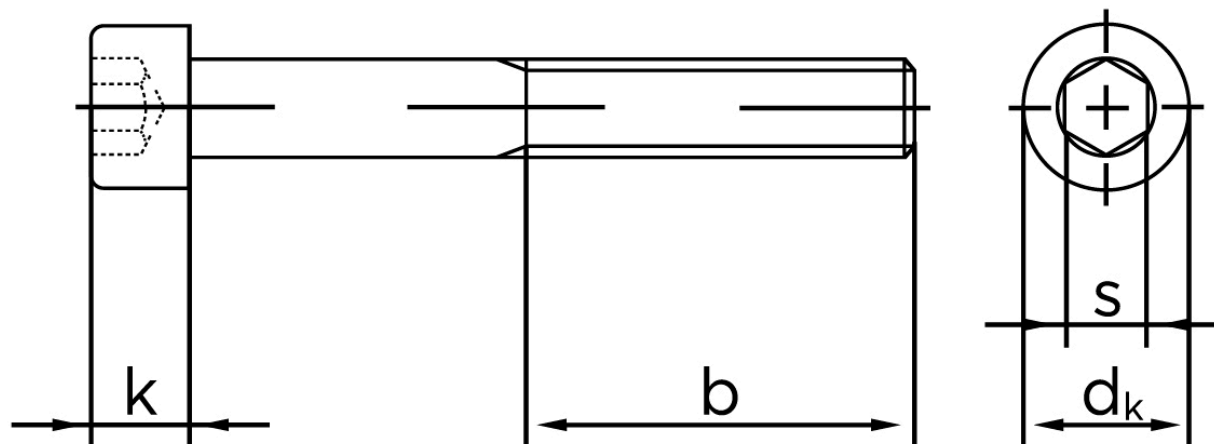

## Cylinderhovedet Bolt M/Indvendig Sekskant DIN 912 Ubehandlet Stål Kl. 12.9 M4x25 (100 Stk)

SKU: 009122009040025

GTIN: 4043952161418

Norm	DIN 912
Dimensions	4
$d_k$	7
$k$	4
$s$	3
$b$	20

Bemærk disse data er vejledende, og informationerne skal anses som vejledende, Bolte.dk stiller ingen garanti eller kan stilles til ansvar for overstående datatabel. Er du i tvivl så kontakt os på 75154999.