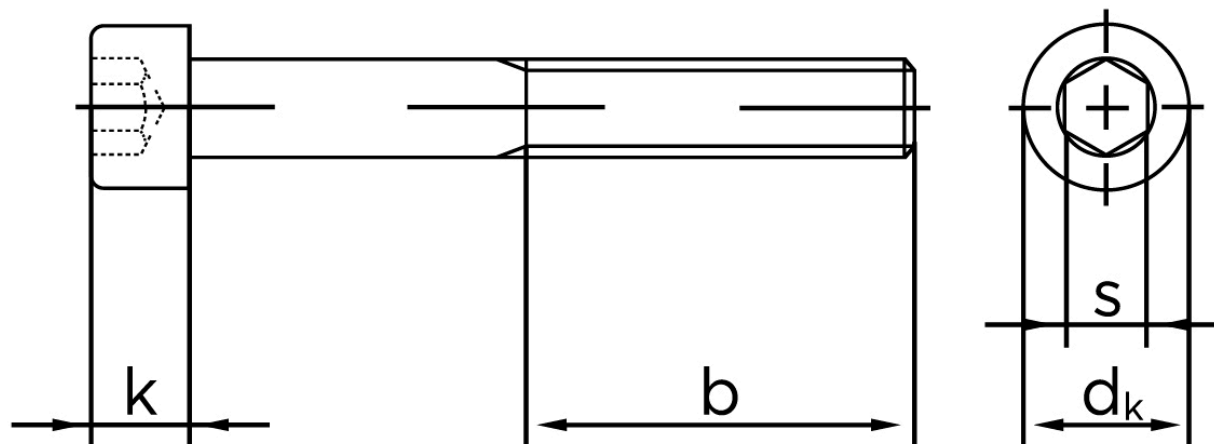

Cylinderhovedet Bolt M/Indvendig Sekskant DIN 912 Elforzinket Stål Kl. 8.8 M4x25 (500 Stk)

SKU: 009128100040025

GTIN: 4043952175736

Norm	DIN 912
Dimensions	4
d_k	7
k	4
s	3
b	20

Bemærk disse data er vejledende, og informationerne skal anses som vejledende, Bolte.dk stiller ingen garanti eller kan stilles til ansvar for overstående datatabel. Er du i tvivl så kontakt os på 75154999.