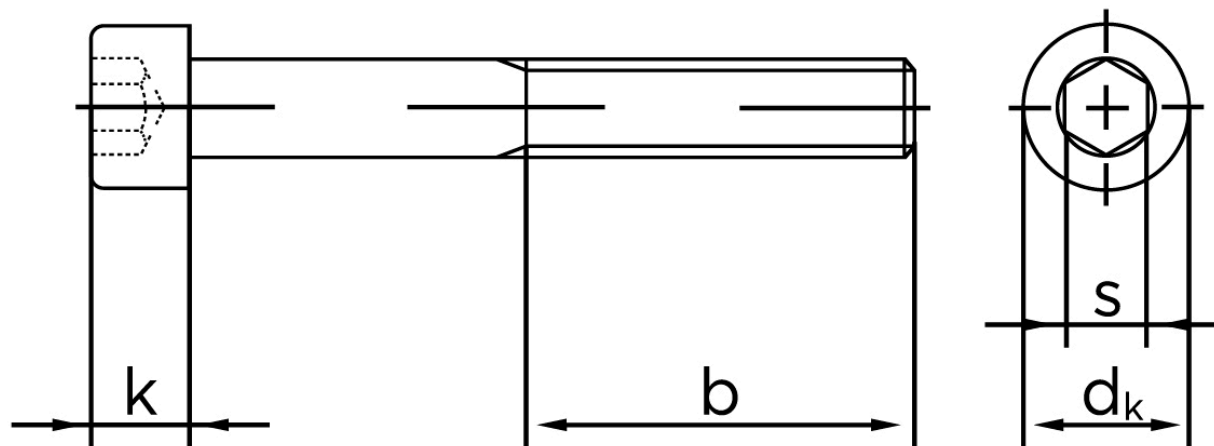

## Cylinderhovedet Bolt M/Indvendig Sekskant DIN 912 Rustfri A2-70 M4x25 (500 Stk)

SKU: 009129200040025

GTIN: 4043952182802

Norm	DIN 912
Dimensions	4
$d_k$	7
$k$	4
$s$	3
$b$	20

Bemærk disse data er vejledende, og informationerne skal anses som vejledende, Bolte.dk stiller ingen garanti eller kan stilles til ansvar for overstående datatabel. Er du i tvivl så kontakt os på 75154999.