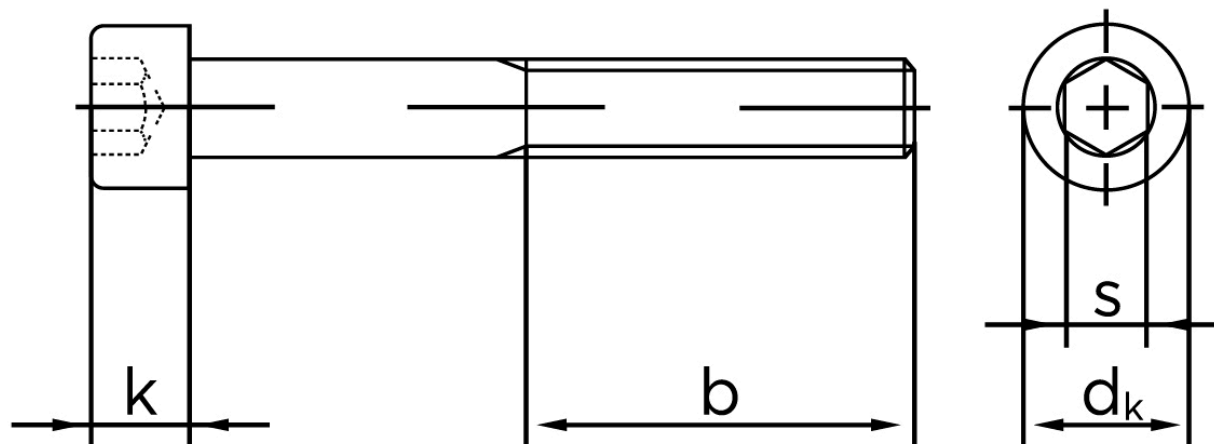

## Cylinderhovedet Bolt M/Indvendig Sekskant DIN 912 Ubehandlet Stål Kl. 8.8 M4x30 (100 Stk)

SKU: 009128009040030

GTIN: 4043952174777

Norm	DIN 912
Dimensions	4
$d_k$	7
$k$	4
$s$	3
$b$	20

Bemærk disse data er vejledende, og informationerne skal anses som vejledende, Bolte.dk stiller ingen garanti eller kan stilles til ansvar for overstående datatabel. Er du i tvivl så kontakt os på 75154999.