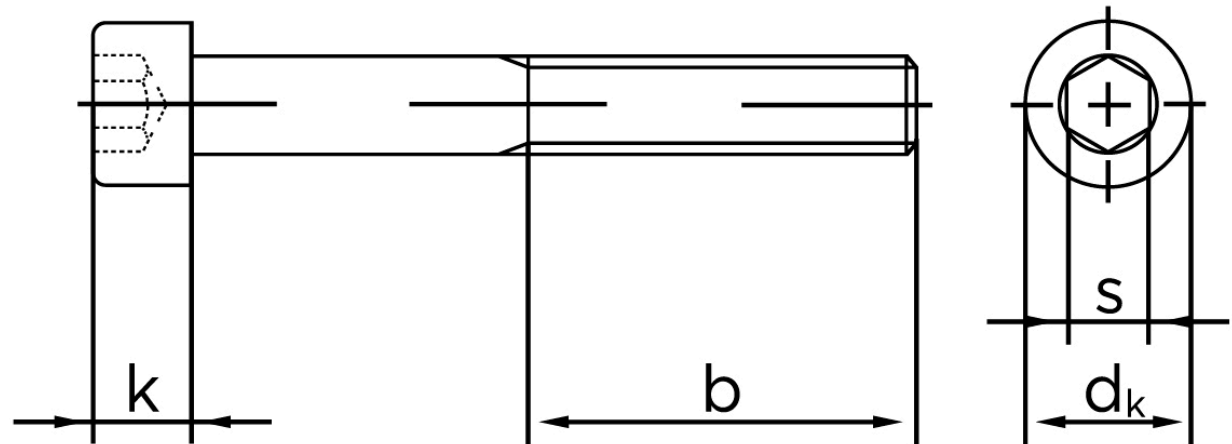

Cylinderhovedet Bolt M/Indvendig Sekskant DIN 912 Rustfri-Syrefast A4-70 M4x30 (200 Stk)

SKU: 009129409040030

GTIN: 4043952188873

Norm	DIN 912
Dimensions	4
d_k	7
k	4
s	3
b	20

Bemærk disse data er vejledende, og informationerne skal anses som vejledende, Bolte.dk stiller ingen garanti eller kan stilles til ansvar for overstående datatabel. Er du i tvivl så kontakt os på 75154999.