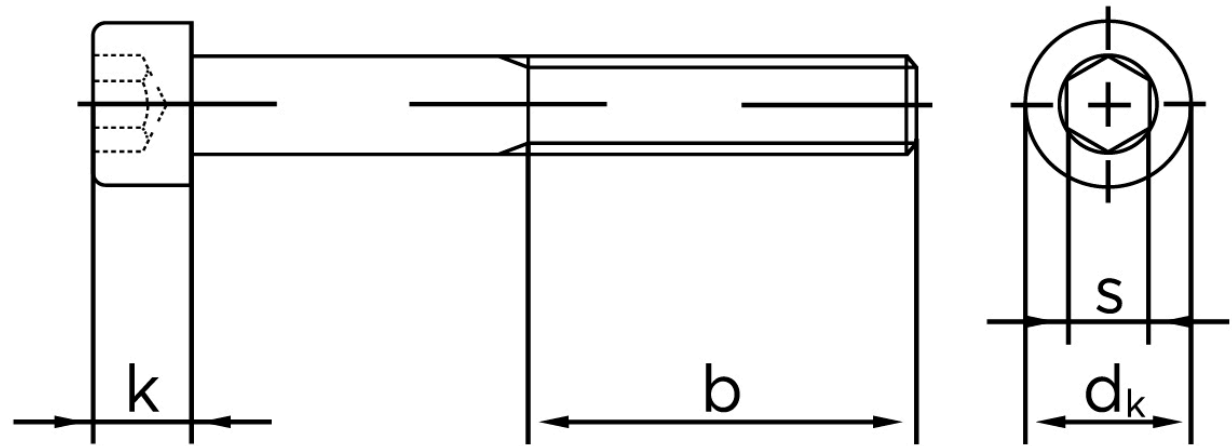

## Cylinderhovedet Bolt M/Indvendig Sekskant DIN 912 Ubehandlet Stål Kl. 10.9 M4x35 (500 Stk)

SKU: 009121000040035

GTIN: 4043952145753

Norm	DIN 912
Dimensions	4
$d_k$	7
$k$	4
$s$	3
$b$	20

Bemærk disse data er vejledende, og informationerne skal anses som vejledende, Bolte.dk stiller ingen garanti eller kan stilles til ansvar for overstående datatabel. Er du i tvivl så kontakt os på 75154999.