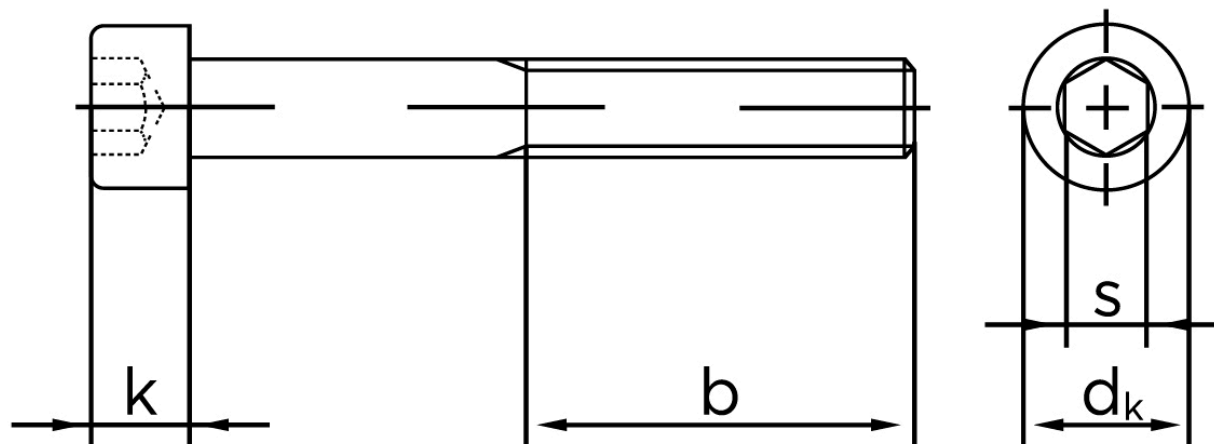

Cylinderhovedet Bolt M/Indvendig Sekskant DIN 912 Ubehandlet Stål Kl. 10.9 M4x45 (500 Stk)

SKU: 009121000040045

GTIN: 4043952145777

Norm	DIN 912
Dimensions	4
d_k	7
k	4
s	3
b	20

Bemærk disse data er vejledende, og informationerne skal anses som vejledende, Bolte.dk stiller ingen garanti eller kan stilles til ansvar for overstående datatabel. Er du i tvivl så kontakt os på 75154999.