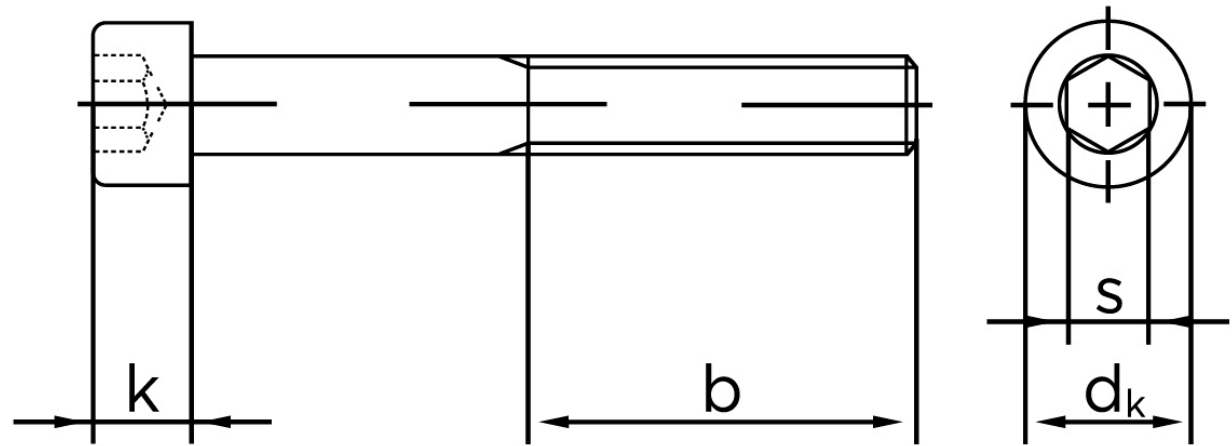

Cylinderhovedet Bolt M/Indvendig Sekskant DIN 912 Ubehandlet Stål Kl. 10.9 M4x60 (200 Stk)

SKU: 009121000040060

GTIN: 4043952145807

Norm	DIN 912
Dimensions	4
d_k	7
k	4
s	3
b	20

Bemærk disse data er vejledende, og informationerne skal anses som vejledende, Bolte.dk stiller ingen garanti eller kan stilles til ansvar for overstående datatabel. Er du i tvivl så kontakt os på 75154999.