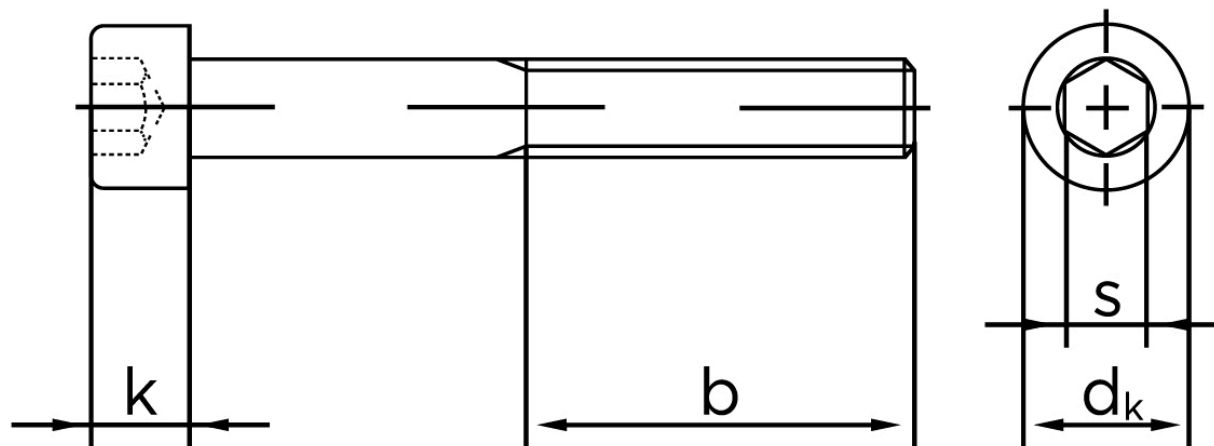

Cylinderhovedet Bolt M/Indvendig Sekskant DIN 912 Elforzinket (A2F) Stål Kl. 10.9 M4x60 (200 Stk)

SKU: 009121100040060

GTIN: 4043952759400

Norm	DIN 912
Dimensions	4
d_k	7
k	4
s	3
b	20

Bemærk disse data er vejledende, og informationerne skal anses som vejledende, Bolte.dk stiller ingen garanti eller kan stilles til ansvar for overstående datatabel. Er du i tvivl så kontakt os på 75154999.