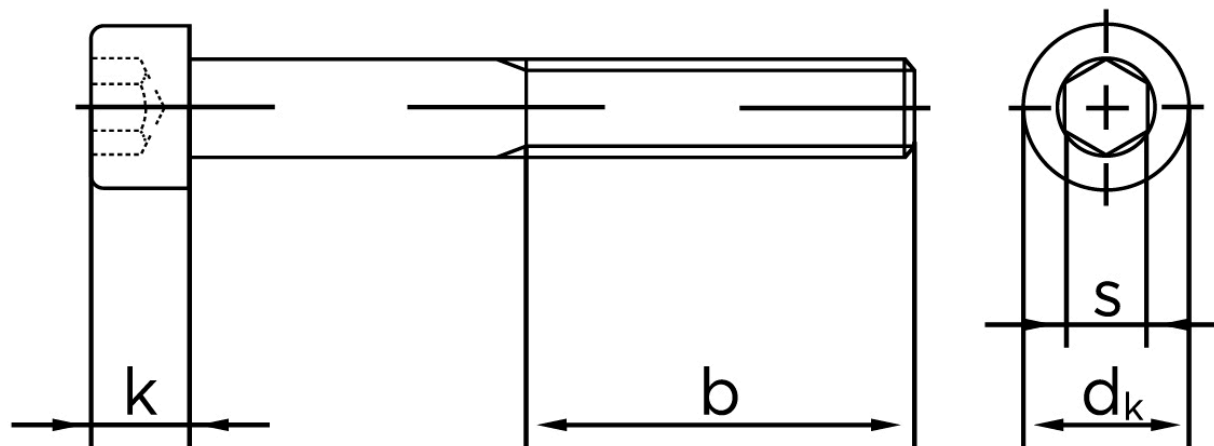

## Cylinderhovedet Bolt M/Indvendig Sekskant DIN 912 Ubehandlet Stål Kl. 10.9 M4x8 (500 Stk)

SKU: 009121000040008

GTIN: 4043952145654

Norm	DIN 912
Dimensions	4
$d_k$	7
$k$	4
$s$	3
$b$	20

Bemærk disse data er vejledende, og informationerne skal anses som vejledende, Bolte.dk stiller ingen garanti eller kan stilles til ansvar for overstående datatabel. Er du i tvivl så kontakt os på 75154999.