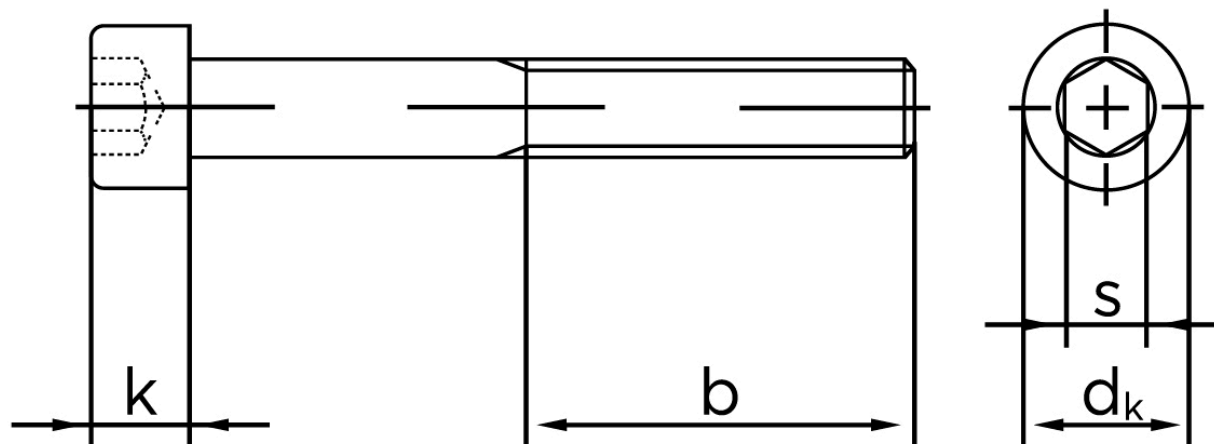

Cylinderhovedet Bolt M/Indvendig Sekskant DIN 912 Elforzinket Stål Kl. 8.8 M4x8 (500 Stk)

SKU: 009128100040008

GTIN: 4043952175651

Norm	DIN 912
Dimensions	4
d_k	7
k	4
s	3
b	20

Bemærk disse data er vejledende, og informationerne skal anses som vejledende, Bolte.dk stiller ingen garanti eller kan stilles til ansvar for overstående datatabel. Er du i tvivl så kontakt os på 75154999.