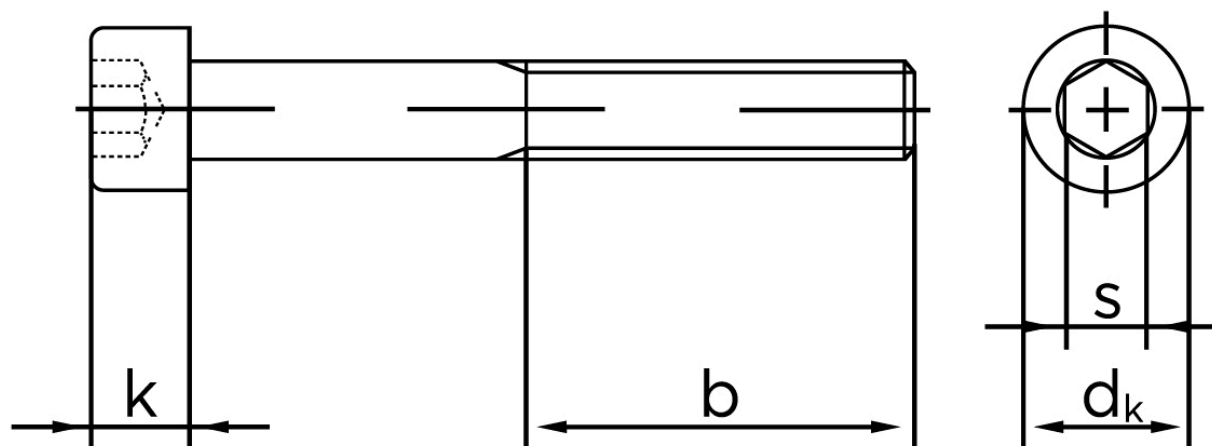

Cylinderhovedet Bolt M/Indvendig Sekskant DIN 912 Gulforzinket Stål Kl. 8.8 M4x8 (500 Stk)

SKU: 009128600040008

GTIN: 4043952181171

Norm	DIN 912
Dimensions	4
d_k	7
k	4
s	3
b	20

Bemærk disse data er vejledende, og informationerne skal anses som vejledende, Bolte.dk stiller ingen garanti eller kan stilles til ansvar for overstående datatabel. Er du i tvivl så kontakt os på 75154999.