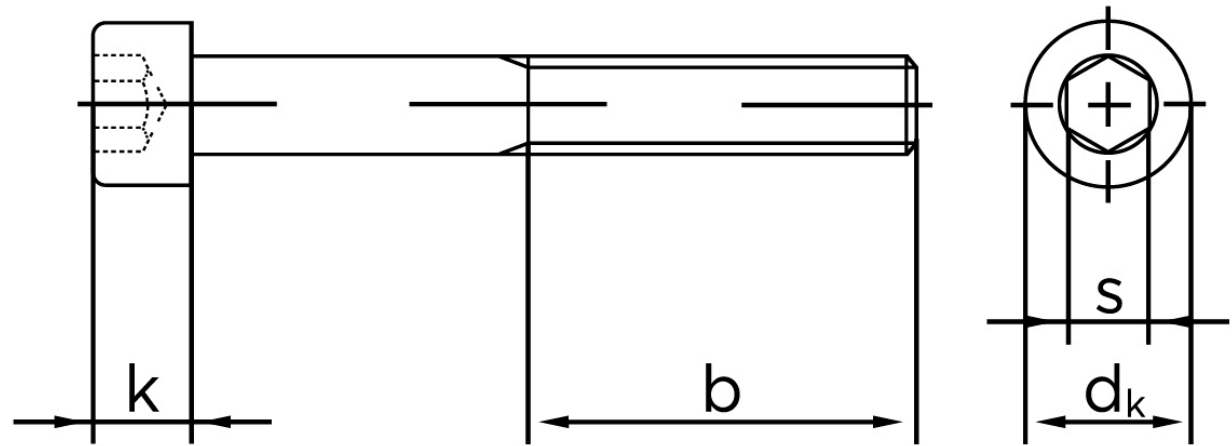

## Cylinderhovedet Bolt M/Indvendig Sekskant DIN 912 Ubehandlet Stål Kl. 12.9 M4x80 (200 Stk)

SKU: 009122000040080

GTIN: 4043952155141

Norm	DIN 912
Dimensions	4
$d_k$	7
$k$	4
$s$	3
$b$	20

Bemærk disse data er vejledende, og informationerne skal anses som vejledende, Bolte.dk stiller ingen garanti eller kan stilles til ansvar for overstående datatabel. Er du i tvivl så kontakt os på 75154999.