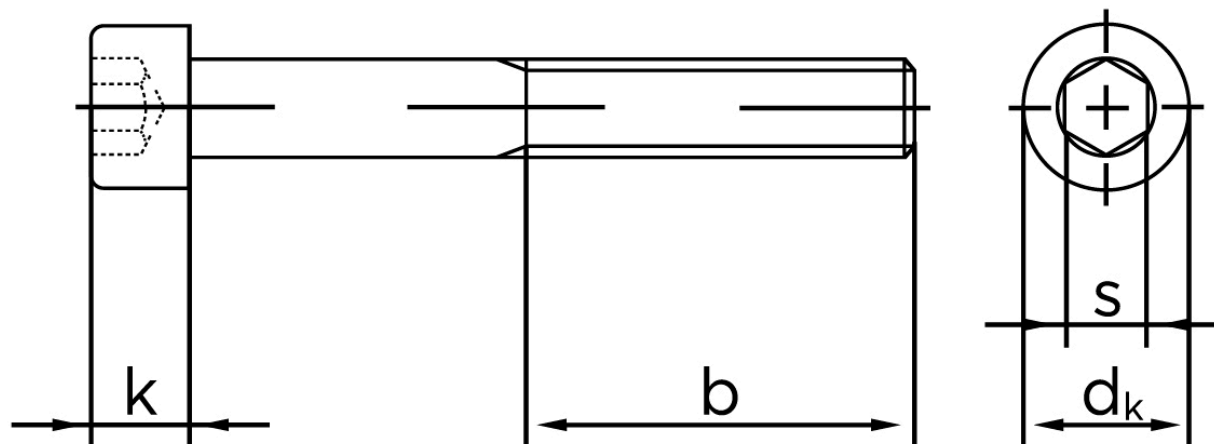

## Cylinderhovedet Bolt M/Indvendig Sekskant DIN 912 Ubehandlet Stål Kl. 12.9 M4x90 (200 Stk)

SKU: 009122000040090

GTIN: 4043952155158

Norm	DIN 912
Dimensions	4
$d_k$	7
$k$	4
$s$	3
$b$	20

Bemærk disse data er vejledende, og informationerne skal anses som vejledende, Bolte.dk stiller ingen garanti eller kan stilles til ansvar for overstående datatabel. Er du i tvivl så kontakt os på 75154999.