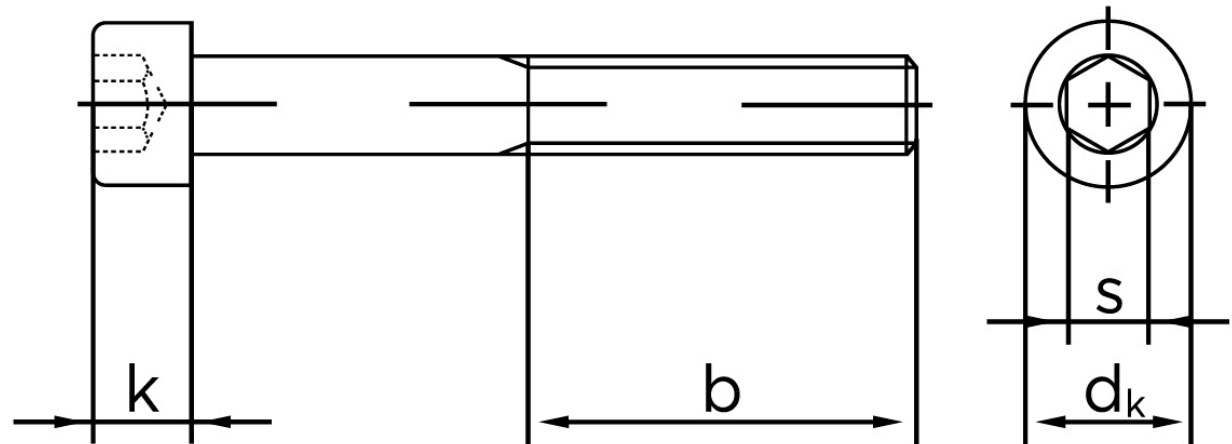

## Cylinderhovedet Bolt M/Indvendig Sekskant DIN 912 Ubehandlet Stål Kl. 8.8 M56x300 (1 Stk)

SKU: 009128000560300

GTIN: 4043952173954

Norm	DIN 912
Dimensions	56
$d_k$	84
$k$	56
$s$	42
$b$	124

Bemærk disse data er vejledende, og informationerne skal anses som vejledende, Bolte.dk stiller ingen garanti eller kan stilles til ansvar for overstående datatabel. Er du i tvivl så kontakt os på 75154999.