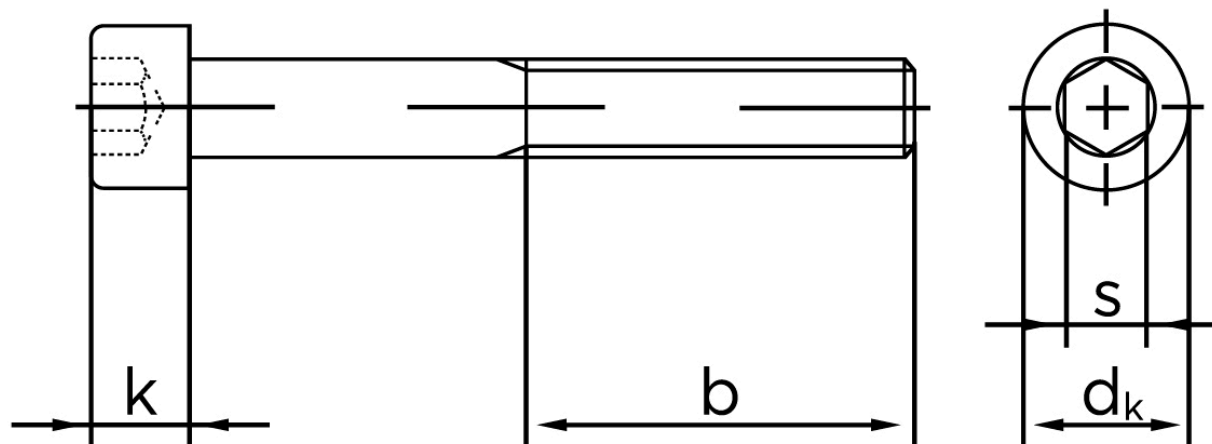

BOLTE.DK

KVALITETSSKRUER OG -BOLTE PÅ NETTET

Cylinderhovedet Bolt M/Indvendig Sekskant DIN 912 Elforzinket (A2F) Stål Kl. 10.9 M5x12 (500 Stk)

SKU: 009121100050012

GTIN: 4043952152621

Norm	DIN 912
Dimensions	5
d_k	8,5
k	5
s	4
b	22

Bemærk disse data er vejledende, og informationerne skal anses som vejledende, Bolte.dk stiller ingen garanti eller kan stilles til ansvar for overstående datatabel. Er du i tvivl så kontakt os på 75154999.

Vil du vide mere om dette produkt
Forespørg pris her