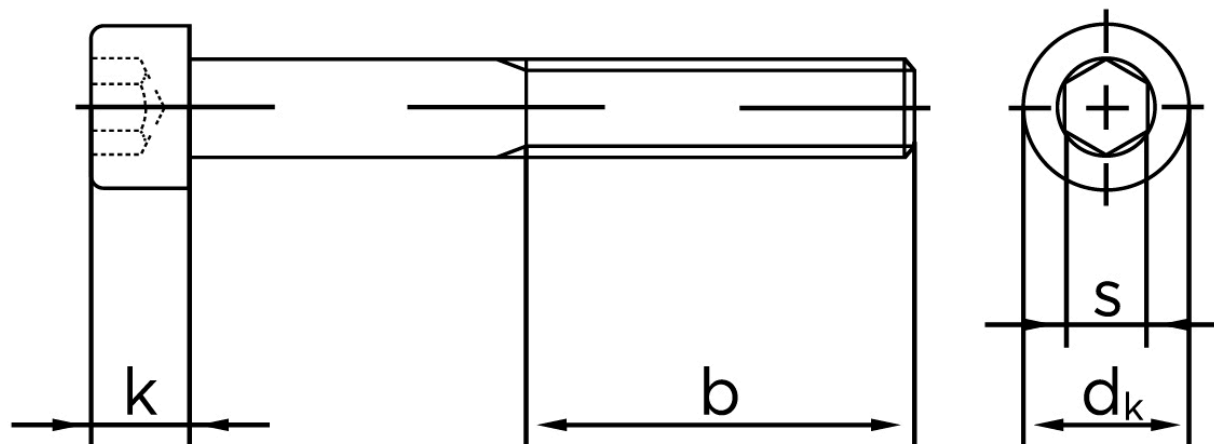

BOLTE

KVALITETSSKRUER OG -BOLTE PÅ NETTET

Cylinderhovedet Bolt M/Indvendig Sekskant DIN 912 Rustfri-Syrefast A4-70 M5x12 (500 Stk)

SKU: 009129400050012

GTIN: 4043952186251

Norm	DIN 912
Dimensions	5
d_k	8,5
k	5
s	4
b	22

Bemærk disse data er vejledende, og informationerne skal anses som vejledende, Bolte.dk stiller ingen garanti eller kan stilles til ansvar for overstående datatabel. Er du i tvivl så kontakt os på 75154999.

Vil du vide mere om dette produkt
Forespørg pris her