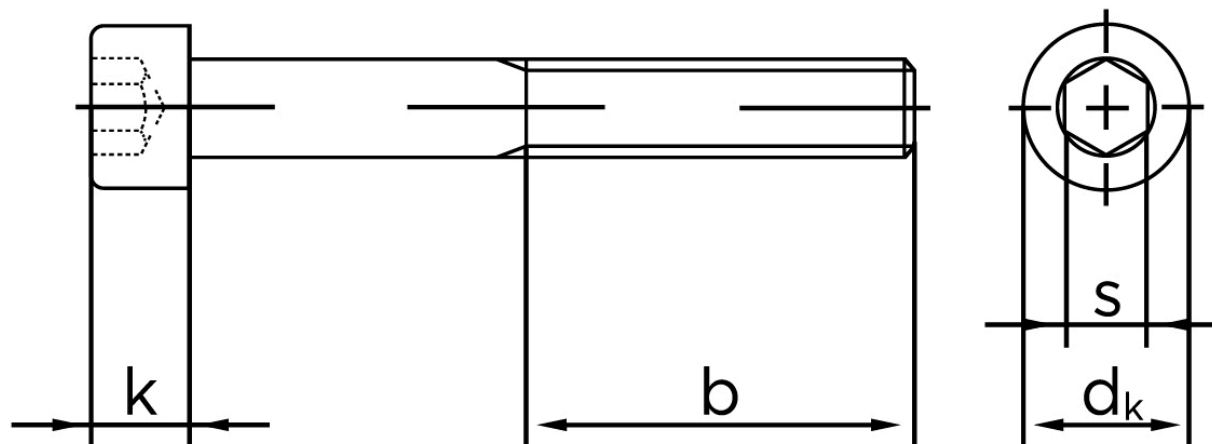

Cylinderhovedet Bolt M/Indvendig Sekskant DIN 912 Ubehandlet Stål Kl. 8.8 M5x135 (100 Stk)

SKU: 009128000050135

GTIN: 4043952164679

Norm	DIN 912
Dimensions	5
d_k	8,5
k	5
s	4
b	22

Bemærk disse data er vejledende, og informationerne skal anses som vejledende, Bolte.dk stiller ingen garanti eller kan stilles til ansvar for overstående datatabel. Er du i tvivl så kontakt os på 75154999.