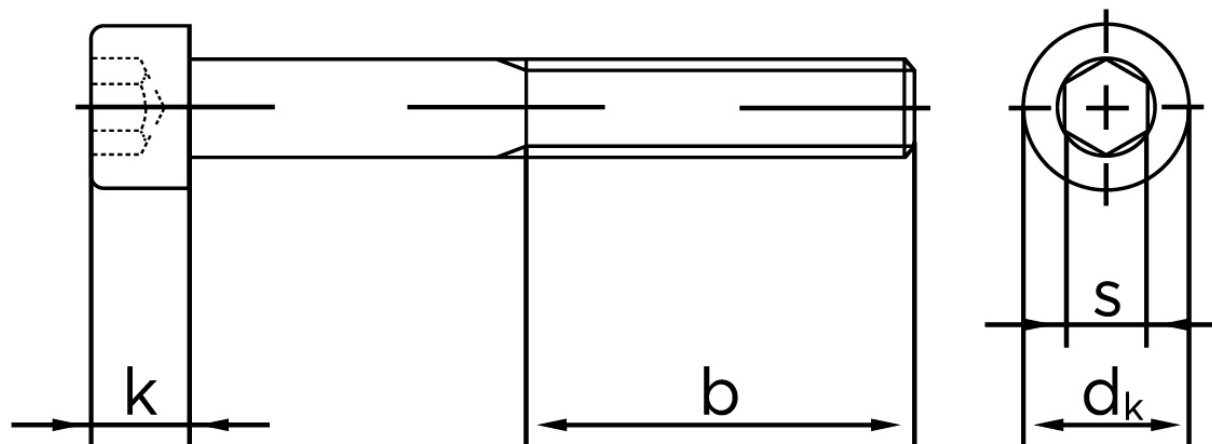

BOLTE

KVALITETSSKRUER OG -BOLTE PÅ NETTET

Cylinderhovedet Bolt M/Indvendig Sekskant DIN 912 Ubehandlet Stål Kl. 8.8 M5x14 (500 Stk)

SKU: 009128000050014

GTIN: 4043952164402

Norm	DIN 912
Dimensions	5
d_k	8,5
k	5
s	4
b	22

Bemærk disse data er vejledende, og informationerne skal anses som vejledende, Bolte.dk stiller ingen garanti eller kan stilles til ansvar for overstående datatabel. Er du i tvivl så kontakt os på 75154999.

Vil du vide mere om dette produkt
Forespørg pris her