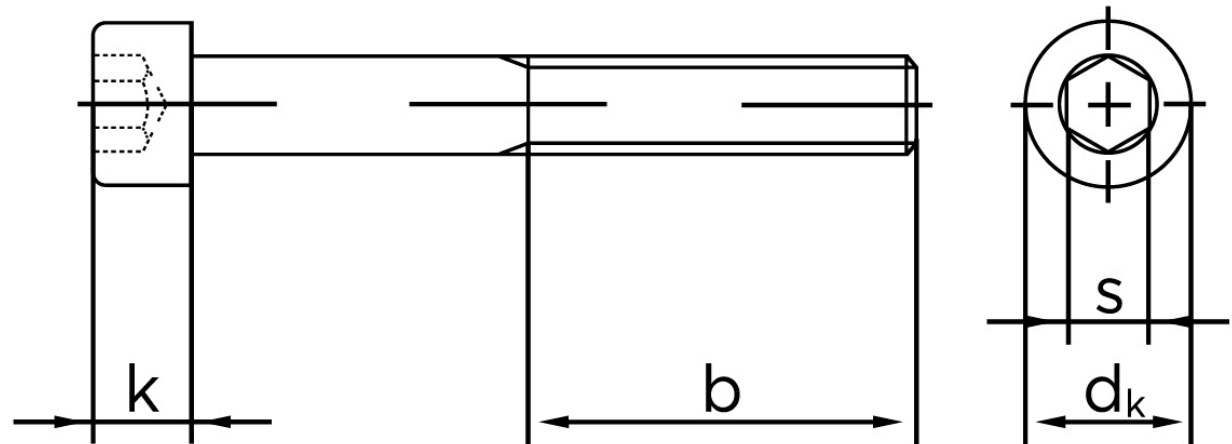

Cylinderhovedet Bolt M/Indvendig Sekskant DIN 912 Ubehandlet Stål Kl. 8.8 M5x155 (100 Stk)

SKU: 009128000050155

GTIN: 4043952164716

Norm	DIN 912
Dimensions	5
d_k	8,5
k	5
s	4
b	22

Bemærk disse data er vejledende, og informationerne skal anses som vejledende, Bolte.dk stiller ingen garanti eller kan stilles til ansvar for overstående datatabel. Er du i tvivl så kontakt os på 75154999.