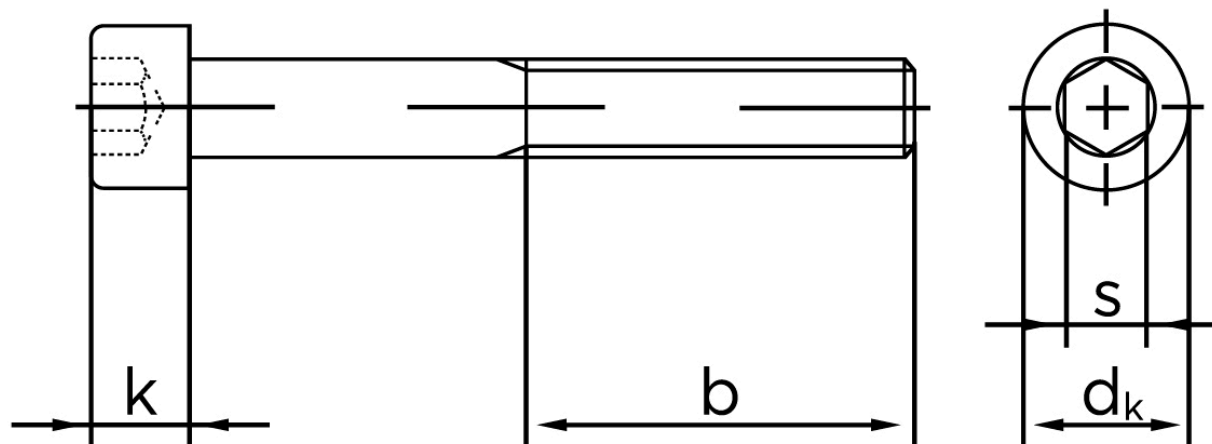

BOLTE

KVALITETSSKRUER OG -BOLTE PÅ NETTET

Cylinderhovedet Bolt M/Indvendig Sekskant DIN 912 Elforzinket (A2F) Stål Kl. 10.9 M5x16 (500 Stk)

SKU: 009121100050016

GTIN: 4043952152638

Norm	DIN 912
Dimensions	5
d_k	8,5
k	5
s	4
b	22

Bemærk disse data er vejledende, og informationerne skal anses som vejledende, Bolte.dk stiller ingen garanti eller kan stilles til ansvar for overstående datatabel. Er du i tvivl så kontakt os på 75154999.

Vil du vide mere om dette produkt
Forespørg pris her