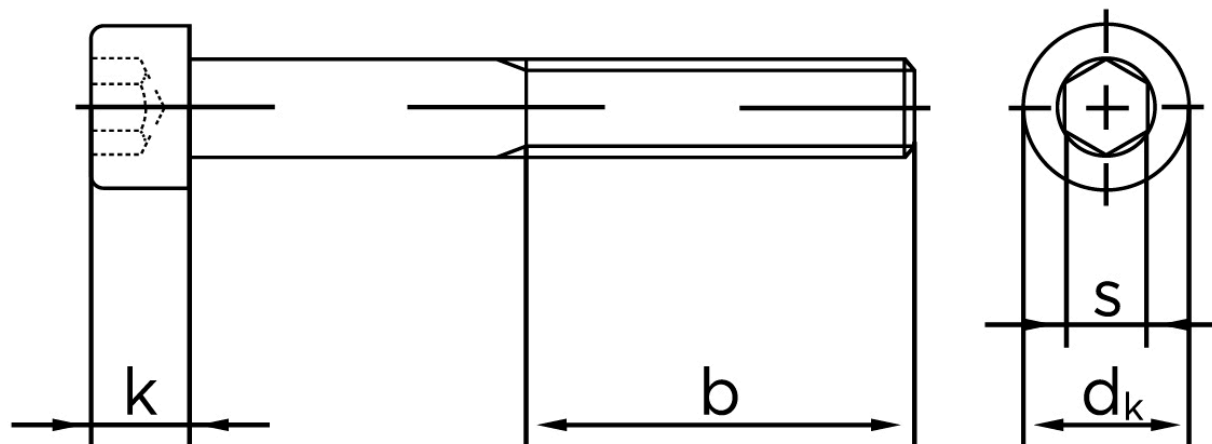

Cylinderhovedet Bolt M/Indvendig Sekskant DIN 912 Ubehandlet Stål Kl. 8.8 M5x175 (100 Stk)

SKU: 009128000050175

GTIN: 4043952164754

Norm	DIN 912
Dimensions	5
d_k	8,5
k	5
s	4
b	22

Bemærk disse data er vejledende, og informationerne skal anses som vejledende, Bolte.dk stiller ingen garanti eller kan stilles til ansvar for overstående datatabel. Er du i tvivl så kontakt os på 75154999.