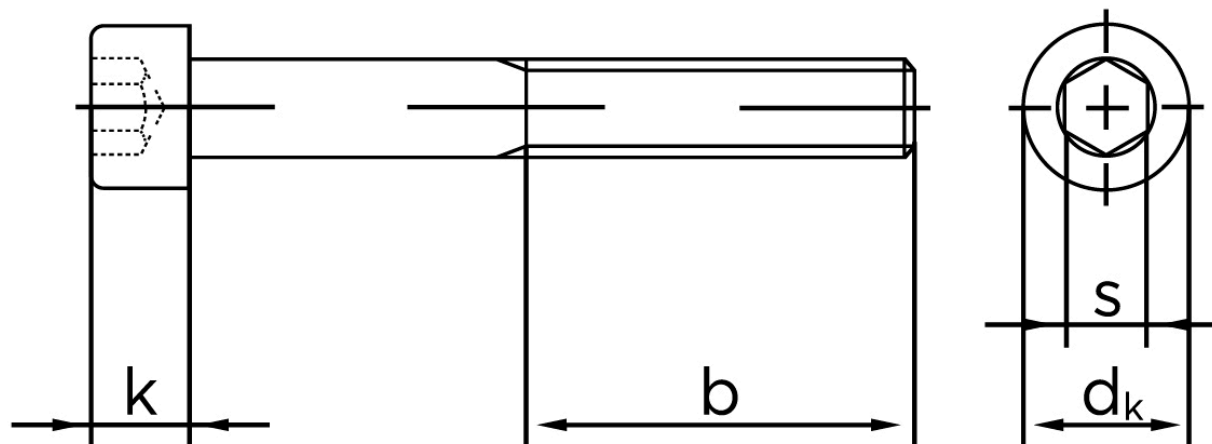

BOLTE

KVALITETSSKRUER OG -BOLTE PÅ NETTET

Cylinderhovedet Bolt M/Indvendig Sekskant DIN 912 Ubehandlet Stål Kl. 12.9 M5x190 (100 Stk)

SKU: 009122000050190

GTIN: 4043952155608

Norm	DIN 912
Dimensions	5
d_k	8,5
k	5
s	4
b	22

Bemærk disse data er vejledende, og informationerne skal anses som vejledende, Bolte.dk stiller ingen garanti eller kan stilles til ansvar for overstående datatabel. Er du i tvivl så kontakt os på 75154999.

Vil du vide mere om dette produkt
Forespørg pris her