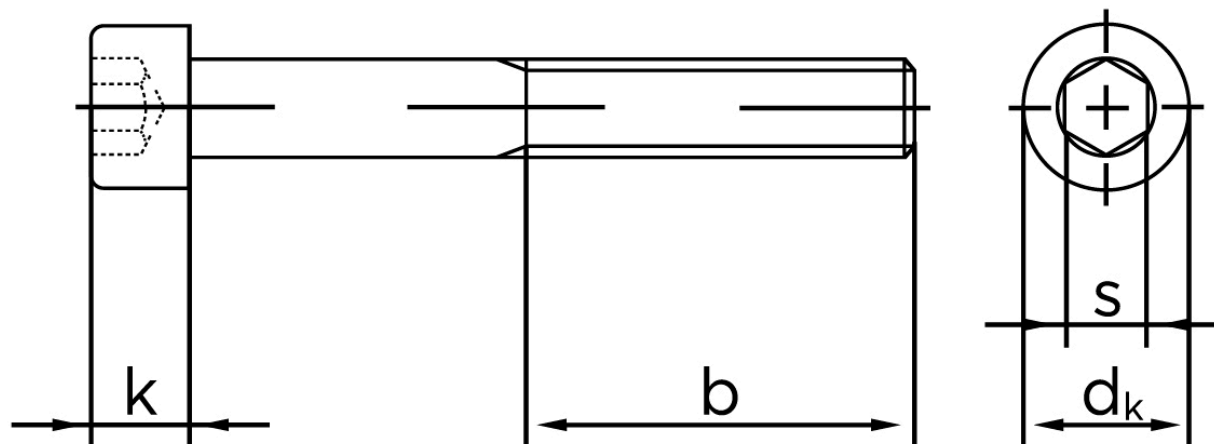

Cylinderhovedet Bolt M/Indvendig Sekskant DIN 912 Elforzinket (A2F) Stål Kl. 10.9 M5x20 (500 Stk)

SKU: 009121100050020

GTIN: 4043952152652

Norm	DIN 912
Dimensions	5
d_k	8,5
k	5
s	4
b	22

Bemærk disse data er vejledende, og informationerne skal anses som vejledende, Bolte.dk stiller ingen garanti eller kan stilles til ansvar for overstående datatabel. Er du i tvivl så kontakt os på 75154999.