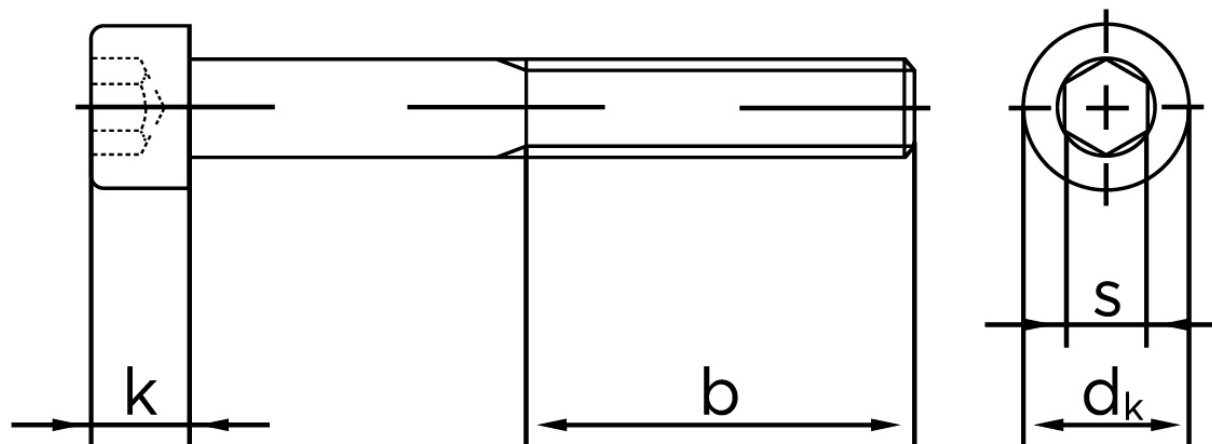

BOLTE.DK

KVALITETSSKRUER OG -BOLTE PÅ NETTET

Cylinderhovedet Bolt M/Indvendig Sekskant DIN 912 Elforzinket (8 TLP) Stål Kl. 8.8 M5x20 (500 Stk)

SKU: 009123620050020

GTIN: 4043952162958

Norm	DIN 912
Dimensions	5
d_k	8,5
k	5
s	4
b	22

Bemærk disse data er vejledende, og informationerne skal anses som vejledende, Bolte.dk stiller ingen garanti eller kan stilles til ansvar for overstående datatabel. Er du i tvivl så kontakt os på 75154999.

Vil du vide mere om dette produkt
Forespørg pris her