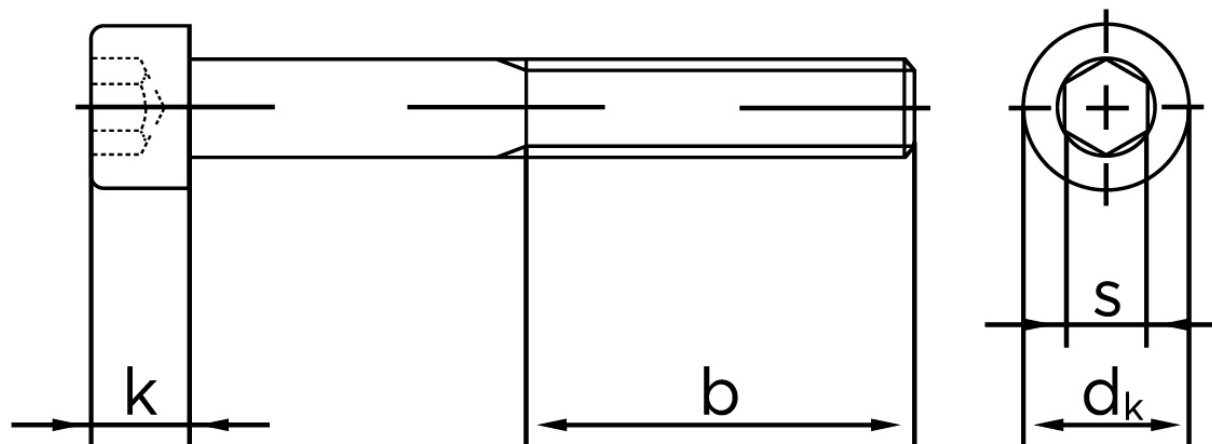

BOLTE

KVALITETSSKRUER OG -BOLTE PÅ NETTET

Cylinderhovedet Bolt M/Indvendig Sekskant DIN 912 Ubehandlet Stål Kl. 8.8 M5x20 (500 Stk)

SKU: 009128000050020

GTIN: 4043952164433

Norm	DIN 912
Dimensions	5
d_k	8,5
k	5
s	4
b	22

Bemærk disse data er vejledende, og informationerne skal anses som vejledende, Bolte.dk stiller ingen garanti eller kan stilles til ansvar for overstående datatabel. Er du i tvivl så kontakt os på 75154999.

Vil du vide mere om dette produkt
Forespørg pris her