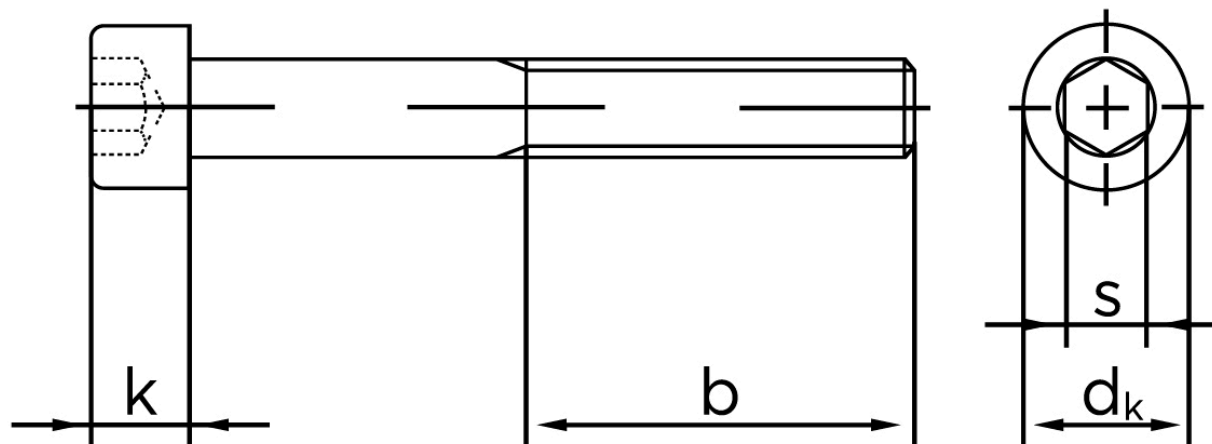

BOLTE

KVALITETSSKRUER OG -BOLTE PÅ NETTET

Cylinderhovedet Bolt M/Indvendig Sekskant DIN 912 Ubehandlet Stål Kl. 8.8 M5x20 (100 Stk)

SKU: 009128009050020

GTIN: 4043952174920

Norm	DIN 912
Dimensions	5
d_k	8,5
k	5
s	4
b	22

Bemærk disse data er vejledende, og informationerne skal anses som vejledende, Bolte.dk stiller ingen garanti eller kan stilles til ansvar for overstående datatabel. Er du i tvivl så kontakt os på 75154999.

Vil du vide mere om dette produkt
Forespørg pris her