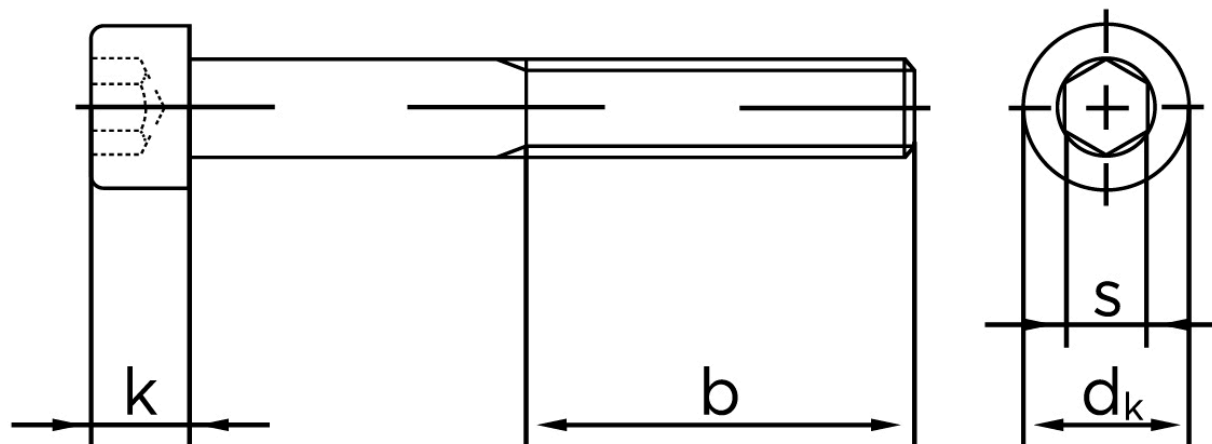

Cylinderhovedet Bolt M/Indvendig Sekskant DIN 912 Elforzinket Stål Kl. 8.8 M5x20 (500 Stk)

SKU: 009128100050020

GTIN: 4043952175996

Norm	DIN 912
Dimensions	5
d_k	8,5
k	5
s	4
b	22

Bemærk disse data er vejledende, og informationerne skal anses som vejledende, Bolte.dk stiller ingen garanti eller kan stilles til ansvar for overstående datatabel. Er du i tvivl så kontakt os på 75154999.