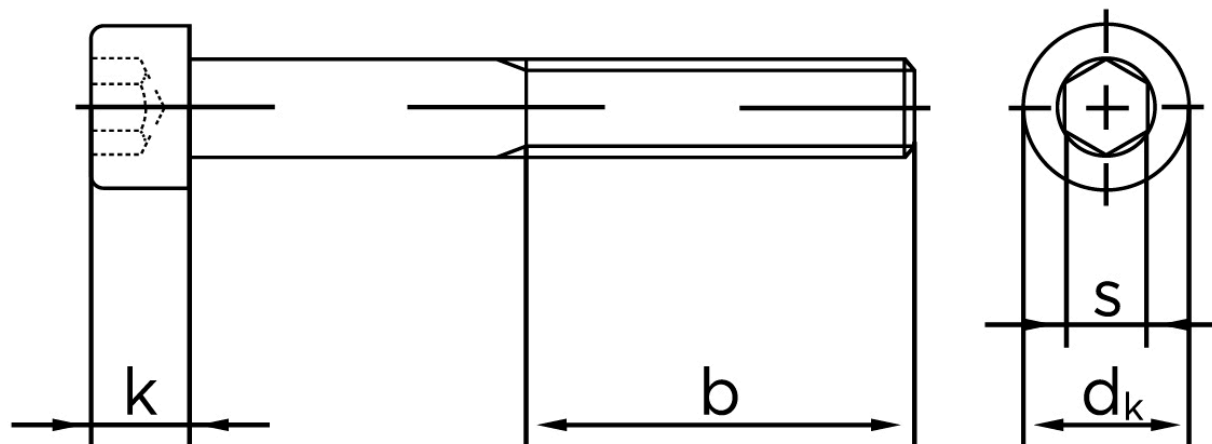

Cylinderhovedet Bolt M/Indvendig Sekskant DIN 912 Ubehandlet Stål Kl. 12.9 M5x210 (100 Stk)

SKU: 009122000050210

GTIN: 4043952155622

Norm	DIN 912
Dimensions	5
d_k	8,5
k	5
s	4
b	22

Bemærk disse data er vejledende, og informationerne skal anses som vejledende, Bolte.dk stiller ingen garanti eller kan stilles til ansvar for overstående datatabel. Er du i tvivl så kontakt os på 75154999.