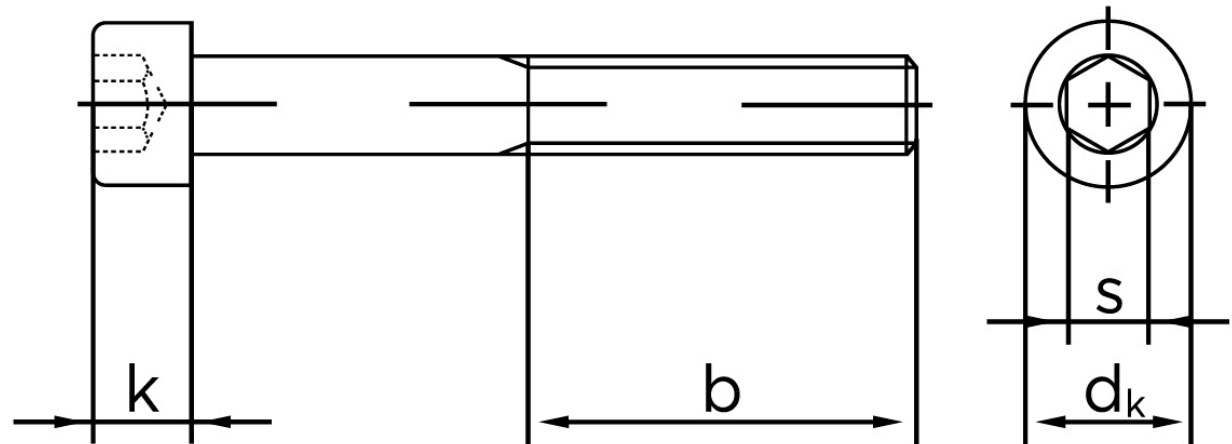

## Cylinderhovedet Bolt M/Indvendig Sekskant DIN 912 Ubehandlet Stål Kl. 8.8 M5x210 (100 Stk)

SKU: 009128000050210

GTIN: 4043952164815

Norm	DIN 912
Dimensions	5
$d_k$	8,5
$k$	5
$s$	4
$b$	22

Bemærk disse data er vejledende, og informationerne skal anses som vejledende, Bolte.dk stiller ingen garanti eller kan stilles til ansvar for overstående datatabel. Er du i tvivl så kontakt os på 75154999.