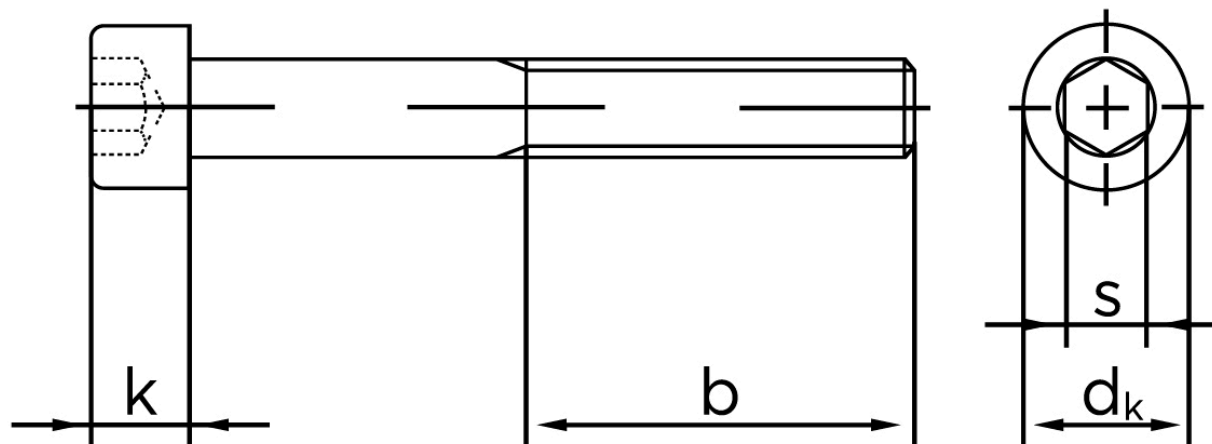

# BOLTE

KVALITETSSKRUER OG -BOLTE PÅ NETTET

## Cylinderhovedet Bolt M/Indvendig Sekskant DIN 912 Ubehandlet Stål Kl. 12.9 M5x22 (100 Stk)

SKU: 009122009050022

GTIN: 4043952161548

Norm	DIN 912
Dimensions	5
$d_k$	8,5
$k$	5
$s$	4
$b$	22

Bemærk disse data er vejledende, og informationerne skal anses som vejledende, Bolte.dk stiller ingen garanti eller kan stilles til ansvar for overstående datatabel. Er du i tvivl så kontakt os på 75154999.