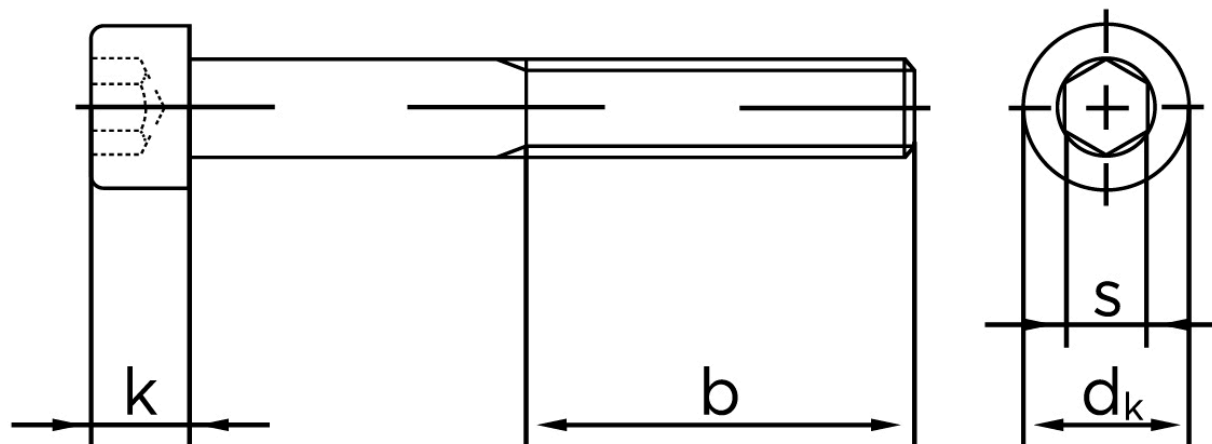

Cylinderhovedet Bolt M/Indvendig Sekskant DIN 912 Elforzinket Stål Kl. 8.8 M5x40 (200 Stk)

SKU: 009128100050040

GTIN: 4043952176047

Norm	DIN 912
Dimensions	5
d_k	8,5
k	5
s	4
b	22

Bemærk disse data er vejledende, og informationerne skal anses som vejledende, Bolte.dk stiller ingen garanti eller kan stilles til ansvar for overstående datatabel. Er du i tvivl så kontakt os på 75154999.