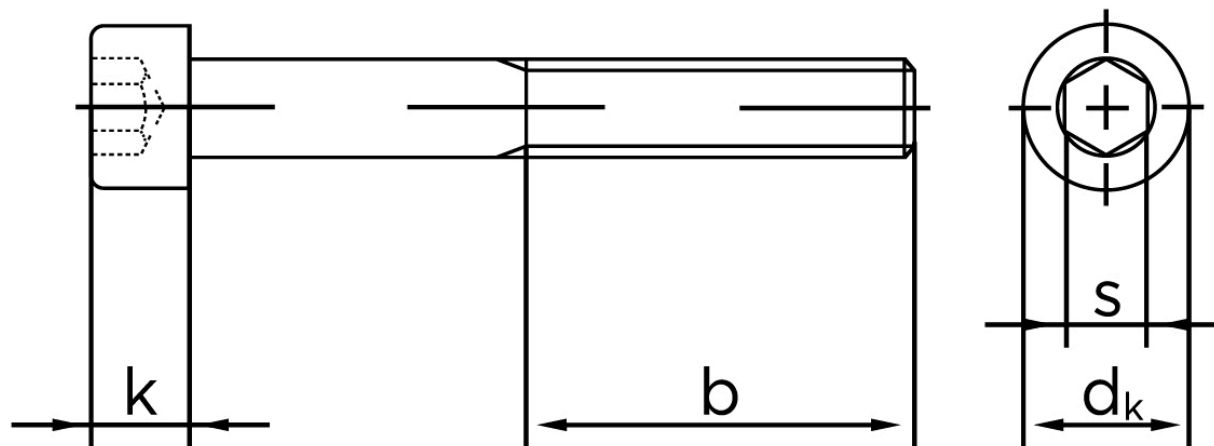

Cylinderhovedet Bolt M/Indvendig Sekskant DIN 912 Gulforzinket Stål Kl. 8.8 M5x40 (200 Stk)

SKU: 009128600050040

GTIN: 4043952181386

Norm	DIN 912
Dimensions	5
d_k	8,5
k	5
s	4
b	22

Bemærk disse data er vejledende, og informationerne skal anses som vejledende, Bolte.dk stiller ingen garanti eller kan stilles til ansvar for overstående datatabel. Er du i tvivl så kontakt os på 75154999.