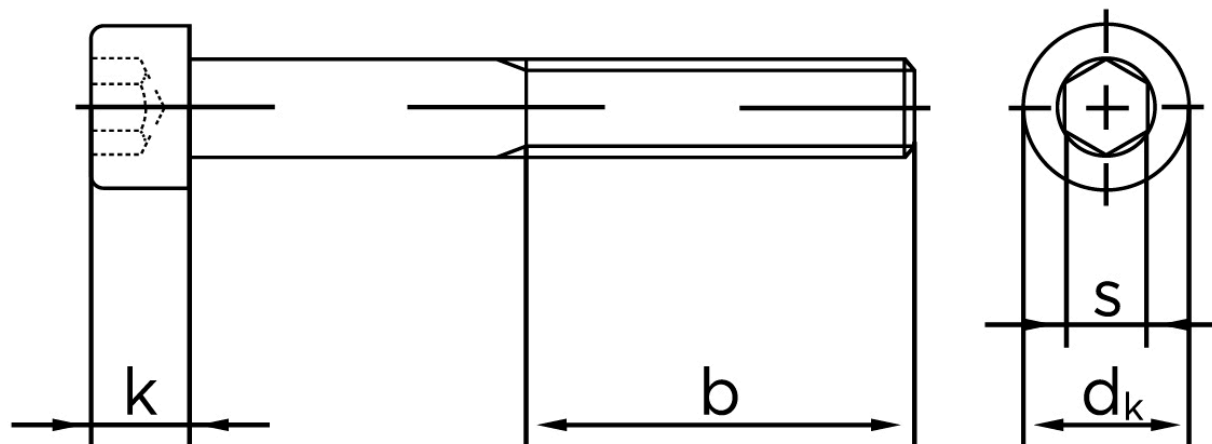

Cylinderhovedet Bolt M/Indvendig Sekskant DIN 912 Ubehandlet Stål Kl. 12.9 M5x50 (200 Stk)

SKU: 009122000050050

GTIN: 4043952155332

Norm	DIN 912
Dimensions	5
d_k	8,5
k	5
s	4
b	22

Bemærk disse data er vejledende, og informationerne skal anses som vejledende, Bolte.dk stiller ingen garanti eller kan stilles til ansvar for overstående datatabel. Er du i tvivl så kontakt os på 75154999.