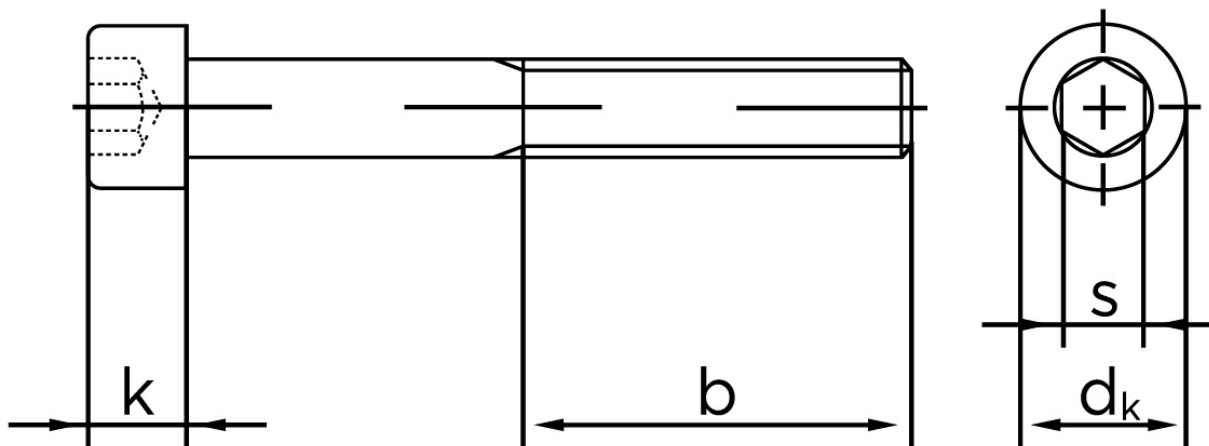

Cylinderhovedet Bolt M/Indvendig Sekskant DIN 912 Elforzinket Stål Kl. 8.8 M5x55 (200 Stk)

SKU: 009128100050055

GTIN: 4043952176078

Norm	DIN 912
Dimensions	5
d_k	8,5
k	5
s	4
b	22

Bemærk disse data er vejledende, og informationerne skal anses som vejledende, Bolte.dk stiller ingen garanti eller kan stilles til ansvar for overstående datatabel. Er du i tvivl så kontakt os på 75154999.