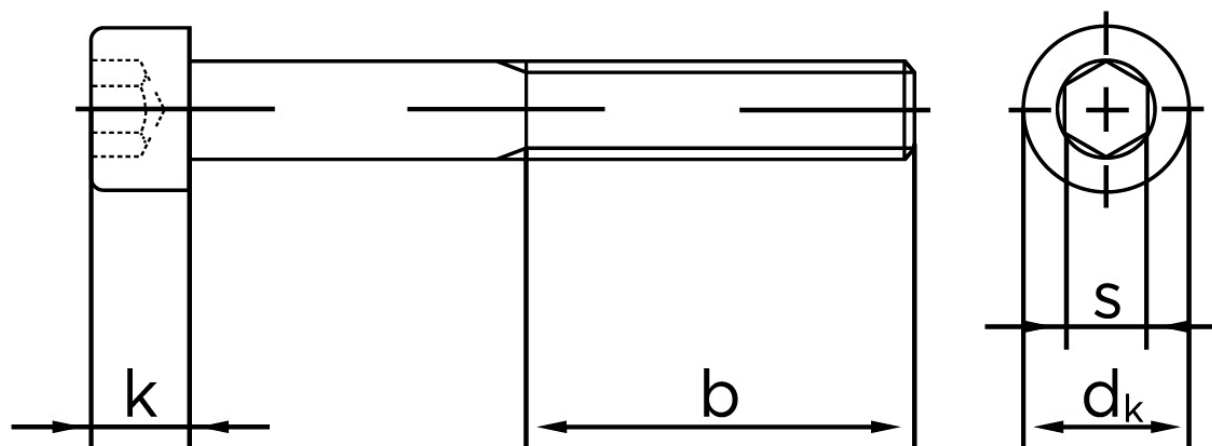

BOLTE

KVALITETSSKRUER OG -BOLTE PÅ NETTET

Cylinderhovedet Bolt M/Indvendig Sekskant DIN 912 Ubehandlet Stål Kl. 10.9 M5x75 (200 Stk)

SKU: 009121000050075

GTIN: 4043952146026

Norm	DIN 912
Dimensions	5
d_k	8,5
k	5
s	4
b	22

Bemærk disse data er vejledende, og informationerne skal anses som vejledende, Bolte.dk stiller ingen garanti eller kan stilles til ansvar for overstående datatabel. Er du i tvivl så kontakt os på 75154999.

Vil du vide mere om dette produkt
Forespørg pris her