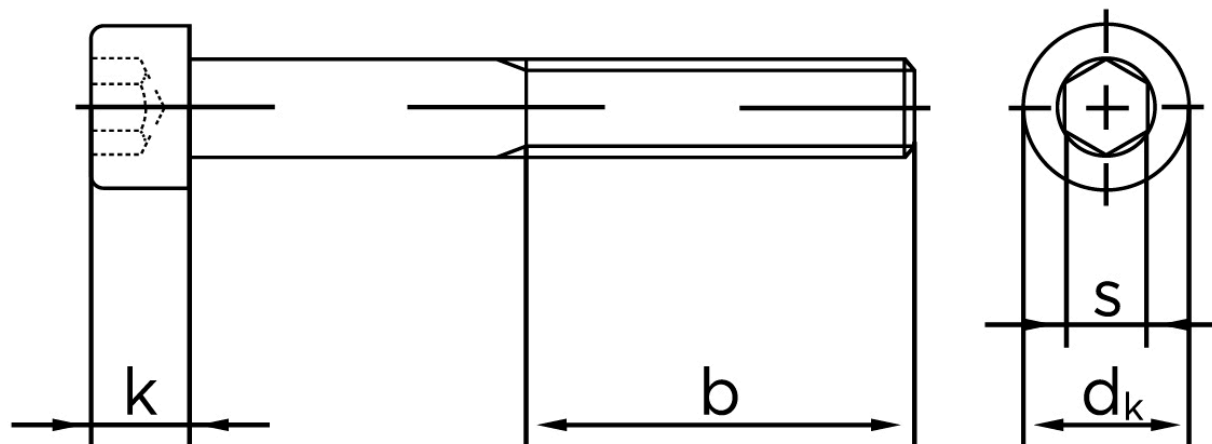

Cylinderhovedet Bolt M/Indvendig Sekskant DIN 912 Ubehandlet Stål Kl. 12.9 M5x8 (500 Stk)

SKU: 009122000050008

GTIN: 4043952155202

Norm	DIN 912
Dimensions	5
d_k	8,5
k	5
s	4
b	22

Bemærk disse data er vejledende, og informationerne skal anses som vejledende, Bolte.dk stiller ingen garanti eller kan stilles til ansvar for overstående datatabel. Er du i tvivl så kontakt os på 75154999.