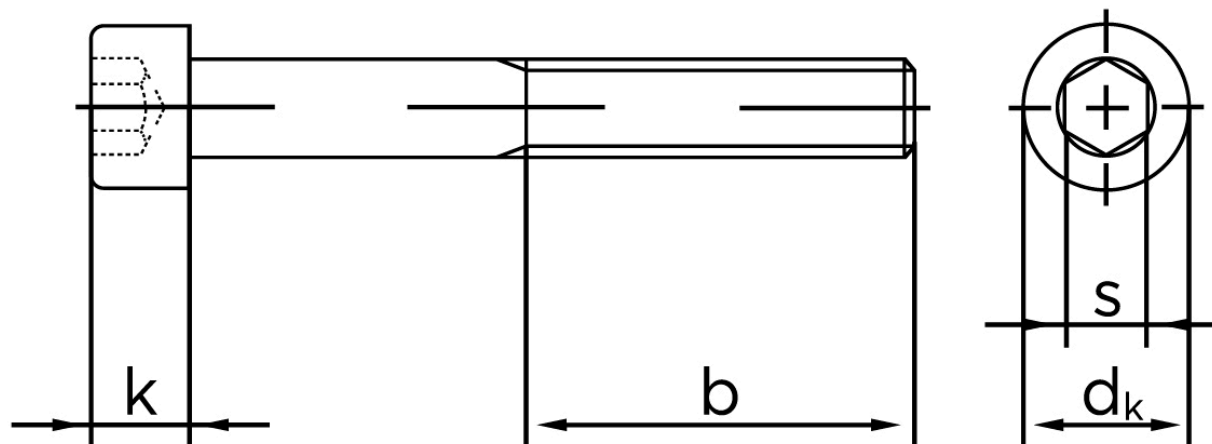

# BOLTE

KVALITETSSKRUER OG -BOLTE PÅ NETTET

## Cylinderhovedet Bolt M/Indvendig Sekskant DIN 912 Ubehandlet Stål Kl. 8.8 M5x85 (200 Stk)

SKU: 009128000050085

GTIN: 4043952164570

Norm	DIN 912
Dimensions	5
$d_k$	8,5
$k$	5
$s$	4
$b$	22

Bemærk disse data er vejledende, og informationerne skal anses som vejledende, Bolte.dk stiller ingen garanti eller kan stilles til ansvar for overstående datatabel. Er du i tvivl så kontakt os på 75154999.