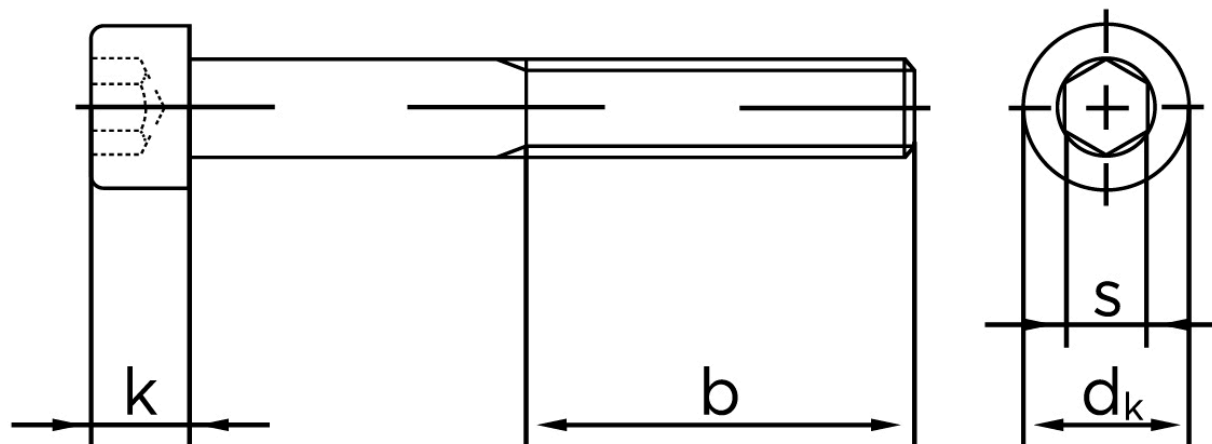

Cylinderhovedet Bolt M/Indvendig Sekskant DIN 912 Ubehandlet Stål Kl. 12.9 M5x90 (200 Stk)

SKU: 009122000050090

GTIN: 4043952155417

Norm	DIN 912
Dimensions	5
d_k	8,5
k	5
s	4
b	22

Bemærk disse data er vejledende, og informationerne skal anses som vejledende, Bolte.dk stiller ingen garanti eller kan stilles til ansvar for overstående datatabel. Er du i tvivl så kontakt os på 75154999.