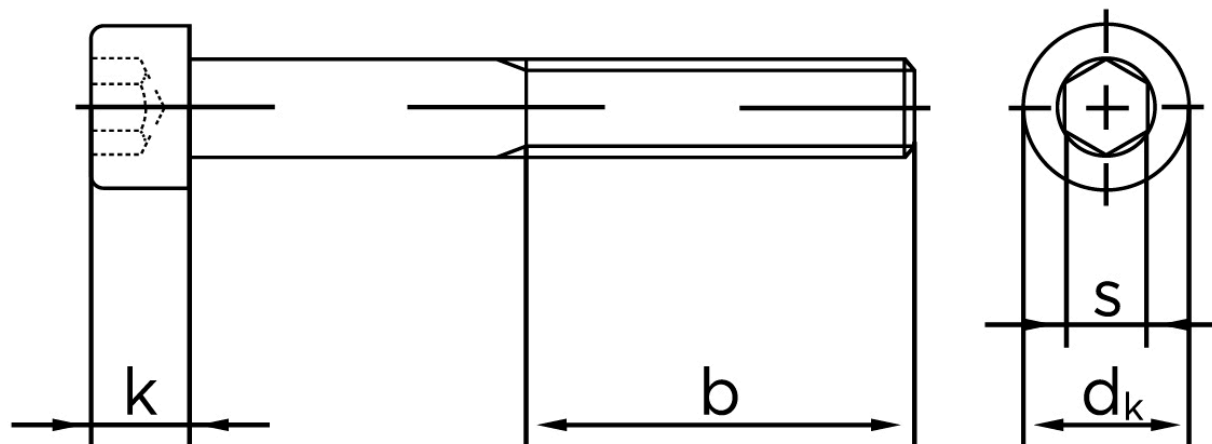

Cylinderhovedet Bolt M/Indvendig Sekskant DIN 912 Elforzinket Stål Kl. 8.8 M5x90 (200 Stk)

SKU: 009128100050090

GTIN: 4043952176146

Norm	DIN 912
Dimensions	5
d_k	8,5
k	5
s	4
b	22

Bemærk disse data er vejledende, og informationerne skal anses som vejledende, Bolte.dk stiller ingen garanti eller kan stilles til ansvar for overstående datatabel. Er du i tvivl så kontakt os på 75154999.