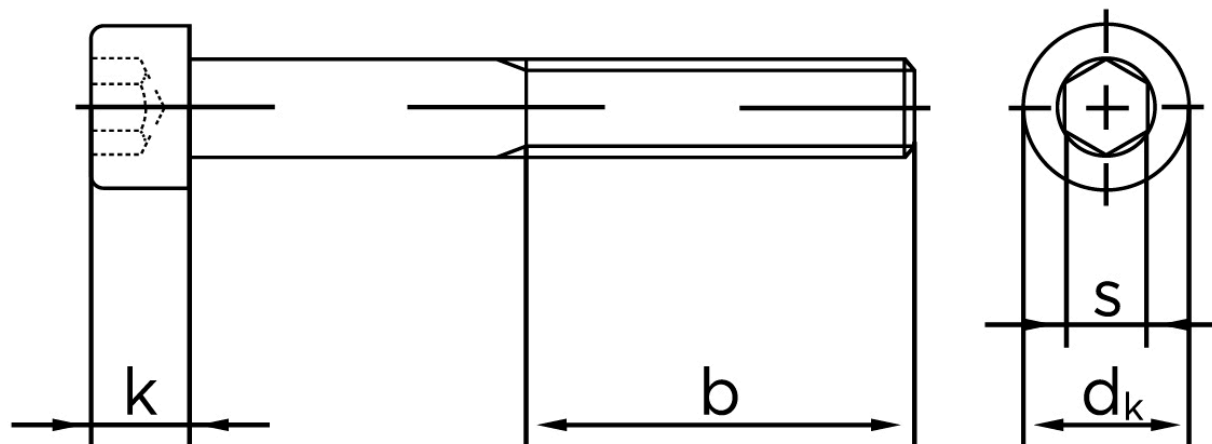

Cylinderhovedet Bolt M/Indvendig Sekskant DIN 912 Ubehandlet Stål Kl. 10.9 M5x95 (200 Stk)

SKU: 009121000050095

GTIN: 4043952146064

Norm	DIN 912
Dimensions	5
d_k	8,5
k	5
s	4
b	22

Bemærk disse data er vejledende, og informationerne skal anses som vejledende, Bolte.dk stiller ingen garanti eller kan stilles til ansvar for overstående datatabel. Er du i tvivl så kontakt os på 75154999.