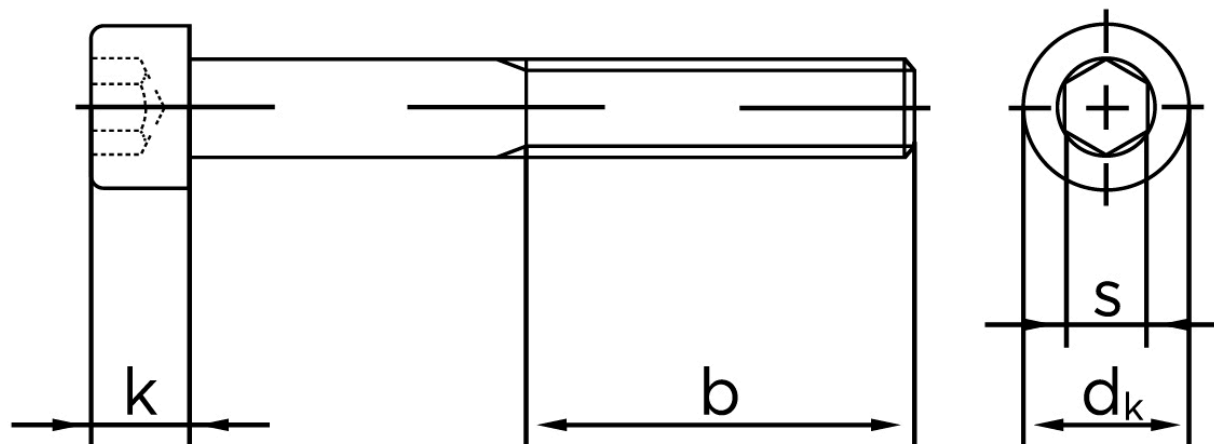

Cylinderhovedet Bolt M/Indvendig Sekskant DIN 912 Ubehandlet Stål Kl. 10.9 M6x10 (500 Stk)

SKU: 009121000060010

GTIN: 4043952146200

Norm	DIN 912
Dimensions	6
d_k	10
k	6
s	5
b	24

Bemærk disse data er vejledende, og informationerne skal anses som vejledende, Bolte.dk stiller ingen garanti eller kan stilles til ansvar for overstående datatabel. Er du i tvivl så kontakt os på 75154999.